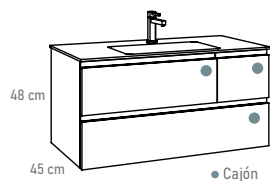

Miami

Valor del punto

ACABADO	80 cm		100 cm	
	REFERENCIA	PUNTOS	REFERENCIA	PUNTOS
Roble natural	196 24 080	385	196 24 100	425
Pino gris	196 37 080	385	196 37 100	425
Wengué nature	196 44 080	385	196 44 100	425
Blanco brillo	196 01 080	420	196 01 100	475