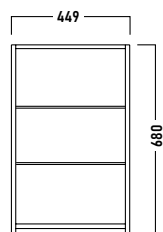

REFERENCIA	PUNTOS
45 cm	340 11 045	155
55 cm	340 11 055	165
60 cm	340 11 060	175
70 cm	340 11 070	195
80 cm	340 11 080	215

- . Cristal 3 mm.
- . Estantes cristal.
- . Laterales en acabado aluminio.

45 cm
1 puerta
Apertura reversible