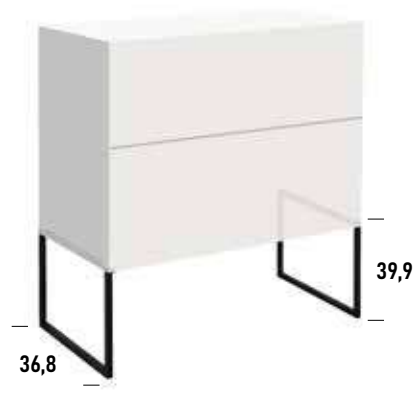

## Patras Kuadro

· Incluye dos patas

REFERENCIA	PUNTOS
412 02 725	52

(2 unidades)

Compatible con muebles suspendidos de fondo de 45-46 cm.

Compatibles con muebles de fondo reducido.