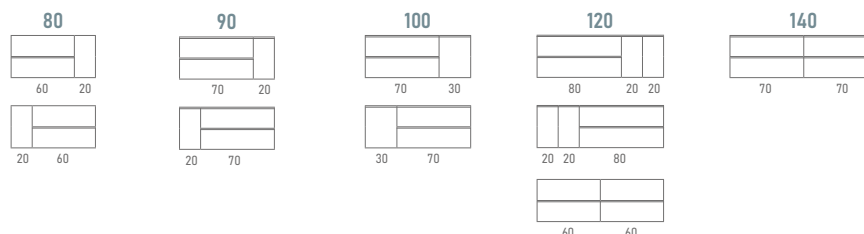

### POSIBLES CONFIGURACIONES CON LAVABO DESPLAZADO:

Frente 19 mm  
Laterales 19 mm.

Costilla metálica

Extracción total

Cajón con organizador

Cajón con cierre amortiguado

Guías Grass

Melamina con textura