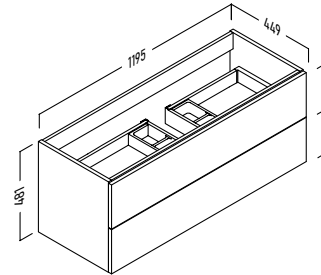

### osaka 120 1 seno

ACABADO	REFERENCIA	PUNTOS
■ Roble natural	112 24 121	500
□ Blanco mate	112 35 121	500
■ Gris grafito	112 45 121	500