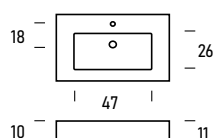

Seno Ambar con faldón