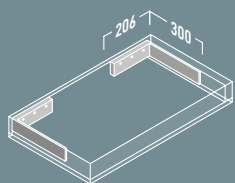

Faro

Sistema de soportes invisibles y tornillos incluidos.

faro 60		
ACABADO	REFERENCIA	PUNTOS
Roble natural	138 24 060	190