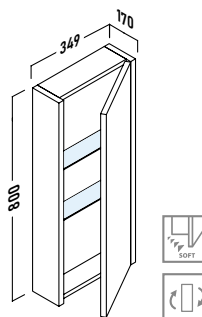

colgar libra

ACABADO	REFERENCIA	PUNTOS
Roble natural	137 24 435	115
Mist mate	137 71 435	130
Blanco brillo	137 01 435	130