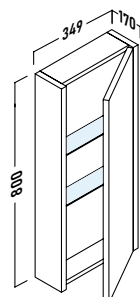

El estante de cristal puede cambiar su posición +/- 64 mm.

El estante de cristal puede cambiar su posición +/- 64 mm.

El estante de cristal puede cambiar su posición +/- 64 mm.

El estante de cristal puede cambiar su posición +/- 32 mm.

columna londres

ACABADO	REFERENCIA	PUNTOS
Blanco brillo	107 01 339	257
Gris brillo	107 03 339	257

columna nápoles

ACABADO	REFERENCIA	PUNTOS
Roble natural	194 24 335	195
Pino gris	194 37 335	195
Wengué nature	194 44 335	195
Blanco brillo	194 01 335	239

columna osaka

ACABADO	DERECHA	PUNTOS
Roble natural	112 24 336	260
Blanco mate	112 35 336	260
Gris grafito	112 45 336	260

ACABADO	IZQUIERDA	PUNTOS
Roble natural	112 24 337	260
Blanco mate	112 35 337	260
Gris grafito	112 45 337	260

colgar osaka

ACABADO	REFERENCIA	PUNTOS
Roble natural	112 24 435	130
Blanco mate	112 35 435	130
Gris grafito	112 45 435	130

El estante de cristal puede cambiar su posición +/- 64 mm.

El estante de cristal puede cambiar su posición +/- 32 mm.

El estante de cristal puede cambiar su posición +/- 32 mm.

columna libra

ACABADO	TIRADOR	DERECHA	PUNTOS
Roble natural	Cromo	167 24 335 CR	255
	Negro	167 24 335 NG	
Pino gris	Cromo	167 37 335 CR	255
	Negro	167 37 335 NG	
Blanco brillo	Cromo	167 01 335 CR	280
	Negro	167 01 335 NG	
Azul claro	Cromo	167 49 335 CR	280
	Negro	167 49 335 NG	
Mist mate	Cromo	167 71 335 CR	280
	Negro	167 71 335 NG	

colgar libra

ACABADO	DERECHA	PUNTOS
Roble natural	137 24 435	115
Pino gris	137 37 435	115
Wengué nature	137 44 435	115
Blanco brillo	137 01 435	130
Azul claro	137 49 435	130
Mist mate	137 71 435	130

auxiliar libra

ACABADO	DERECHA	PUNTOS
Roble natural	137 24 445	83
Pino gris	137 37 445	83
Wengué nature	137 44 445	83
Blanco brillo	137 01 445	95
Azul claro	137 49 445	95
Mist mate	137 71 445	95

Cierre amortiguado

Reversible izquierda / derecha

Apertura / Cierre Push