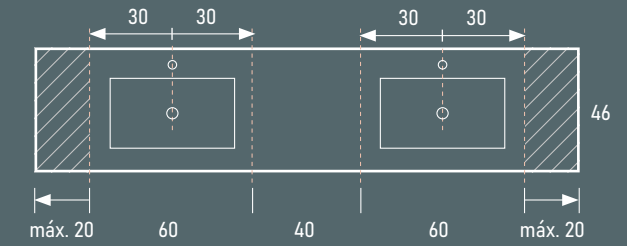

Máx. 200 cm

Precio:
Lavabo y lavabo con faldón:
Precio de medida superior + 10%

bajo pedido 243

?

¿Cómo saber el precio?

Suma el ancho total de tu lavabo a medida y busca, en la tarifa estándar del mismo modelo, el precio de la medida superior. Incrementa a ese precio un 10%.

Ya lo tienes!

Para lavabos es imprescindible especificar la distancia desde los laterales izquierda y derecha al centro del desagüe.