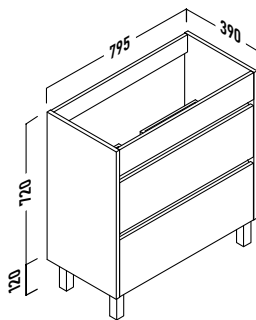

parís mini 80

ACABADO	REFERENCIA	PUNTOS
Roble natural	108 24 080	239
Blanco brillo	108 01 080	270