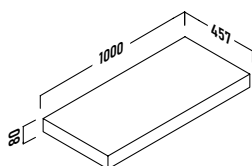

faro 100		
ACABADO	REFERENCIA	PUNTOS
Roble natural	138 24 100	220