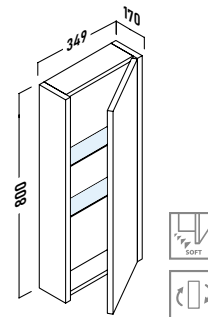

colgar libra		
ACABADO	REFERENCIA	PUNTOS
Roble natural	137 24 435	115
Pino gris	137 37 435	115
Wengué nature	137 44 435	115
Blanco brillo	137 01 435	130