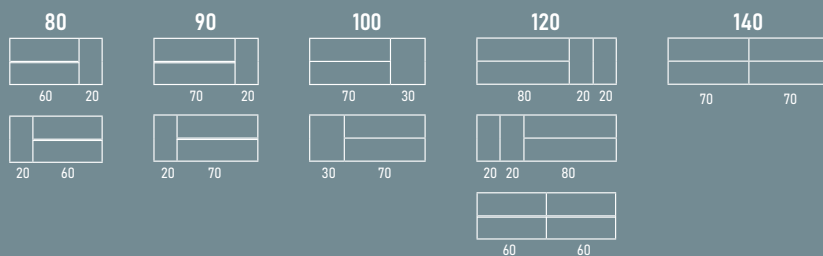

**Extrafino New 70+30 Cerámica** **170**

Ancho 101 x fondo 46 cm  
 Ref: 500 01 101 (izq)

**Espejo Trazos 100** **52**

Ancho 100 x alto 70 cm  
 Ref: 200 00 100

total  
 pts **570**

POSIBLES CONFIGURACIONES CON LAVABO DESPLAZADO: