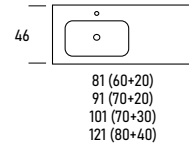

Lavabos

EXTRAFINO NEW

cerámica brillo

CENTRADO

cm	REFERENCIA	PUNTOS
60	500 01 060	90
70	500 01 070	105
80	500 01 080	115
90	500 01 090	140
100	500 01 100	150
120 1s	500 01 120	210
120 2s	500 01 122	225
140 2s	500 01 142	423

EXTRAFINO NEW DESPLAZADO

cerámica brillo

IZQUIERDA

cm	REFERENCIA	PUNTOS
80 60+20	500 01 081	125
90 70+20	500 01 091	145
100 70+30	500 01 101	170
120 80+40	500 01 121	250

DERECHA

cm	REFERENCIA	PUNTOS
80 20+60	500 01 083	125
90 20+70	500 01 093	145
100 30+70	500 01 103	170
120 40+80	500 01 123	250

AMBAR

solid surface mate

Fondo: 46 cm | Altura: 1,5 cm

1 SENO

cm	REFERENCIA	PUNTOS
60	506 01 060	185
70	506 01 070	195
80	506 01 080	215
100	506 01 100	270

2 SENOS

cm	REFERENCIA	PUNTOS
120 60+60	506 01 122	390
140 70+70	506 01 142	415

1 SENO IZQUIERDA

cm	REFERENCIA	PUNTOS
80 60+20	506 01 081	265
90 70+20	506 01 092	280
100 70+30	506 01 107	290
120 60+60	506 01 121	350
140 70+70	506 01 143	415

1 SENO DERECHA

cm	REFERENCIA	PUNTOS
80 20+60	506 01 083	265
90 20+70	506 01 094	280
100 30+70	506 01 108	290
120 60+60	506 01 123	350
140 70+70	506 01 144	415

Más medidas bajo pedido. Ver páginas 240-241

AMBAR CON FALDÓN

solid surface mate

Fondo: 46 cm | Altura faldón: 10 cm

1 SENO

cm	REFERENCIA	PUNTOS
60	524 01 060	315
70	524 01 070	330
80	524 01 080	360
100	524 01 100	400

2 SENOS

cm	REFERENCIA	PUNTOS
120 60+60	524 01 122	470
140 70+70	524 01 142	585