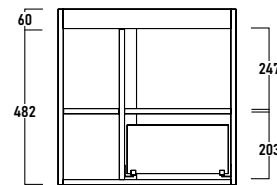

versa 55

ACABADO	TIRADORES	REFERENCIA	PUNTOS
Roble natural	Cromo	145 24 055 CR	195
	Negro	145 24 055 NG	
Blanco brillo	Cromo	145 01 055 CR	215
	Negro	145 01 055 NG	
Azul claro	Cromo	145 49 055 CR	215
	Negro	145 49 055 NG