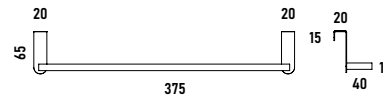

Complementos

TOALLERO LATERAL

Disponible en colores:

Cromo

Negro

TOALLERO LATERAL 38

ACABADO	REFERENCIA	PUNTOS
■ Cromo	416 00 001	25
■ Negro	416 02 001	29

TOALLERO LATERAL 30

ACABADO	REFERENCIA	PUNTOS
■ Cromo	416 00 039	29
■ Negro	416 02 039	31

TOALLERO LIP 40 CM

REFERENCIA	PUNTOS
416 00 003	40

SIFÓN CROMO

REFERENCIA	PUNTOS
410 00 101	35

SIFÓN NEGRO

REFERENCIA	PUNTOS
410 02 101	44

UNIVERSAL CROMADA CLIC CLAC

Adaptable lavabos con o sin rebosadero

REFERENCIA	PUNTOS
SG0001	14,5

NEGRA CLIC CLAC

REFERENCIA	PUNTOS
SG0001N	16

BLANCA CLIC CLAC

REFERENCIA	PUNTOS
SG0001B	20