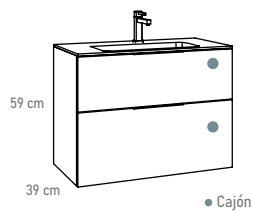

Alaska MINI

FONDO REDUCIDO

Valor del punto

Roble natural

Blanco brillo

Azul claro

Tiradores

Cromo

Negro

Interior cajones acabado textura

Cajón con cierre amortiguado

Cajón con organizador

Fronte cajón regulable

Guías Hettich

Acabado lacado brillo

Melamina con textura

● Cajón

ACABADO	TIRADORES	60 cm		70 cm		80 cm	
		REFERENCIA	PUNTOS	REFERENCIA	PUNTOS	REFERENCIA	PUNTOS
Roble natural	■ Cromo	152 24 060 CR	220	152 24 070 CR	235	152 24 080 CR	245
	■ Negro	152 24 060 NG		152 24 070 NG		152 24 080 NG	
Blanco brillo	■ Cromo	152 01 060 CR	235	152 01 070 CR	250	152 01 080 CR	260
	■ Negro	152 01 060 NG		152 01 070 NG		152 01 080 NG	
Azul claro	■ Cromo	152 49 060 CR	235	152 49 070 CR	250	152 49 080 CR	260
	■ Negro	152 49 060 NG		152 49 070 NG		152 49 080 NG