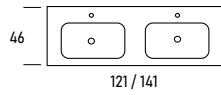

Lavabos

EXTRAFINO NEW

cerámica brillo

CENTRADO

cm	REFERENCIA	PUNTOS
60	500 01 060	90
70	500 01 070	105
80	500 01 080	115
90	500 01 090	140
100	500 01 100	150
120 1s	500 01 120	210
120 2s	500 01 122	225
140 2s	500 01 142	423

EXTRAFINO NEW DESPLAZADO

cerámica brillo

IZQUIERDA

cm	REFERENCIA	PUNTOS
80 60+20	500 01 081	125
90 70+20	500 01 091	145
100 70+30	500 01 101	170
120 80+40	500 01 121	250

DERECHA

cm	REFERENCIA	PUNTOS
80 20+60	500 01 083	125
90 20+70	500 01 093	145
100 30+70	500 01 103	170
120 40+80	500 01 123	250

AMBAR

solid surface mate

Fondo: 46 cm | Altura: 1,5 cm

1 SENO

cm	REFERENCIA	PUNTOS
60	506 01 060	185
70	506 01 070	195
80	506 01 080	215
100	506 01 100	270

2 SENOS

cm	REFERENCIA	PUNTOS
120 60+60	506 01 122	390
140 70+70	506 01 142	415

1 SENO IZQUIERDA

cm	REFERENCIA	PUNTOS
80 60+20	506 01 081	265
90 70+20	506 01 092	280
100 70+30	506 01 107	290
120 60+60	506 01 121	350
140 70+70	506 01 143	415

1 SENO DERECHA

cm	REFERENCIA	PUNTOS
80 20+60	506 01 083	265
90 20+70	506 01 094	280
100 30+70	506 01 108	290
120 60+60	506 01 123	350
140 70+70	506 01 144	415

Más medidas bajo pedido. Ver páginas 240-241

AMBAR CON FALDÓN

solid surface mate

Fondo: 46 cm | Altura faldón: 10 cm

1 SENO

cm	REFERENCIA	PUNTOS
60	524 01 060	315
70	524 01 070	330
80	524 01 080	360
100	524 01 100	400

2 SENOS

cm	REFERENCIA	PUNTOS
120 60+60	524 01 122	470
140 70+70	524 01 142	585