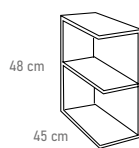

● Cajón

MÓDULO DOBLE CAJÓN	30 cm	
ACABADO	REFERENCIA	PUNTOS
	112 24 034	200
	112 35 034	200
	112 45 034	200

MÓDULO ESTANTES ABIERTOS	20 cm	
ACABADO	REFERENCIA	PUNTOS
	112 24 025	110
	112 35 025	110
	112 45 025	110
	112 47 025	110
	112 49 025	110