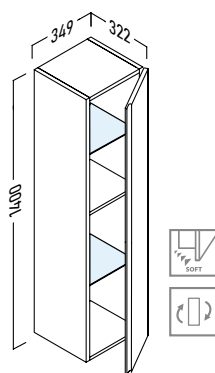

columna nápoles

ACABADO	REFERENCIA	PUNTOS
Roble natural	194 24 335	195
Blanco brillo	194 01 335	239