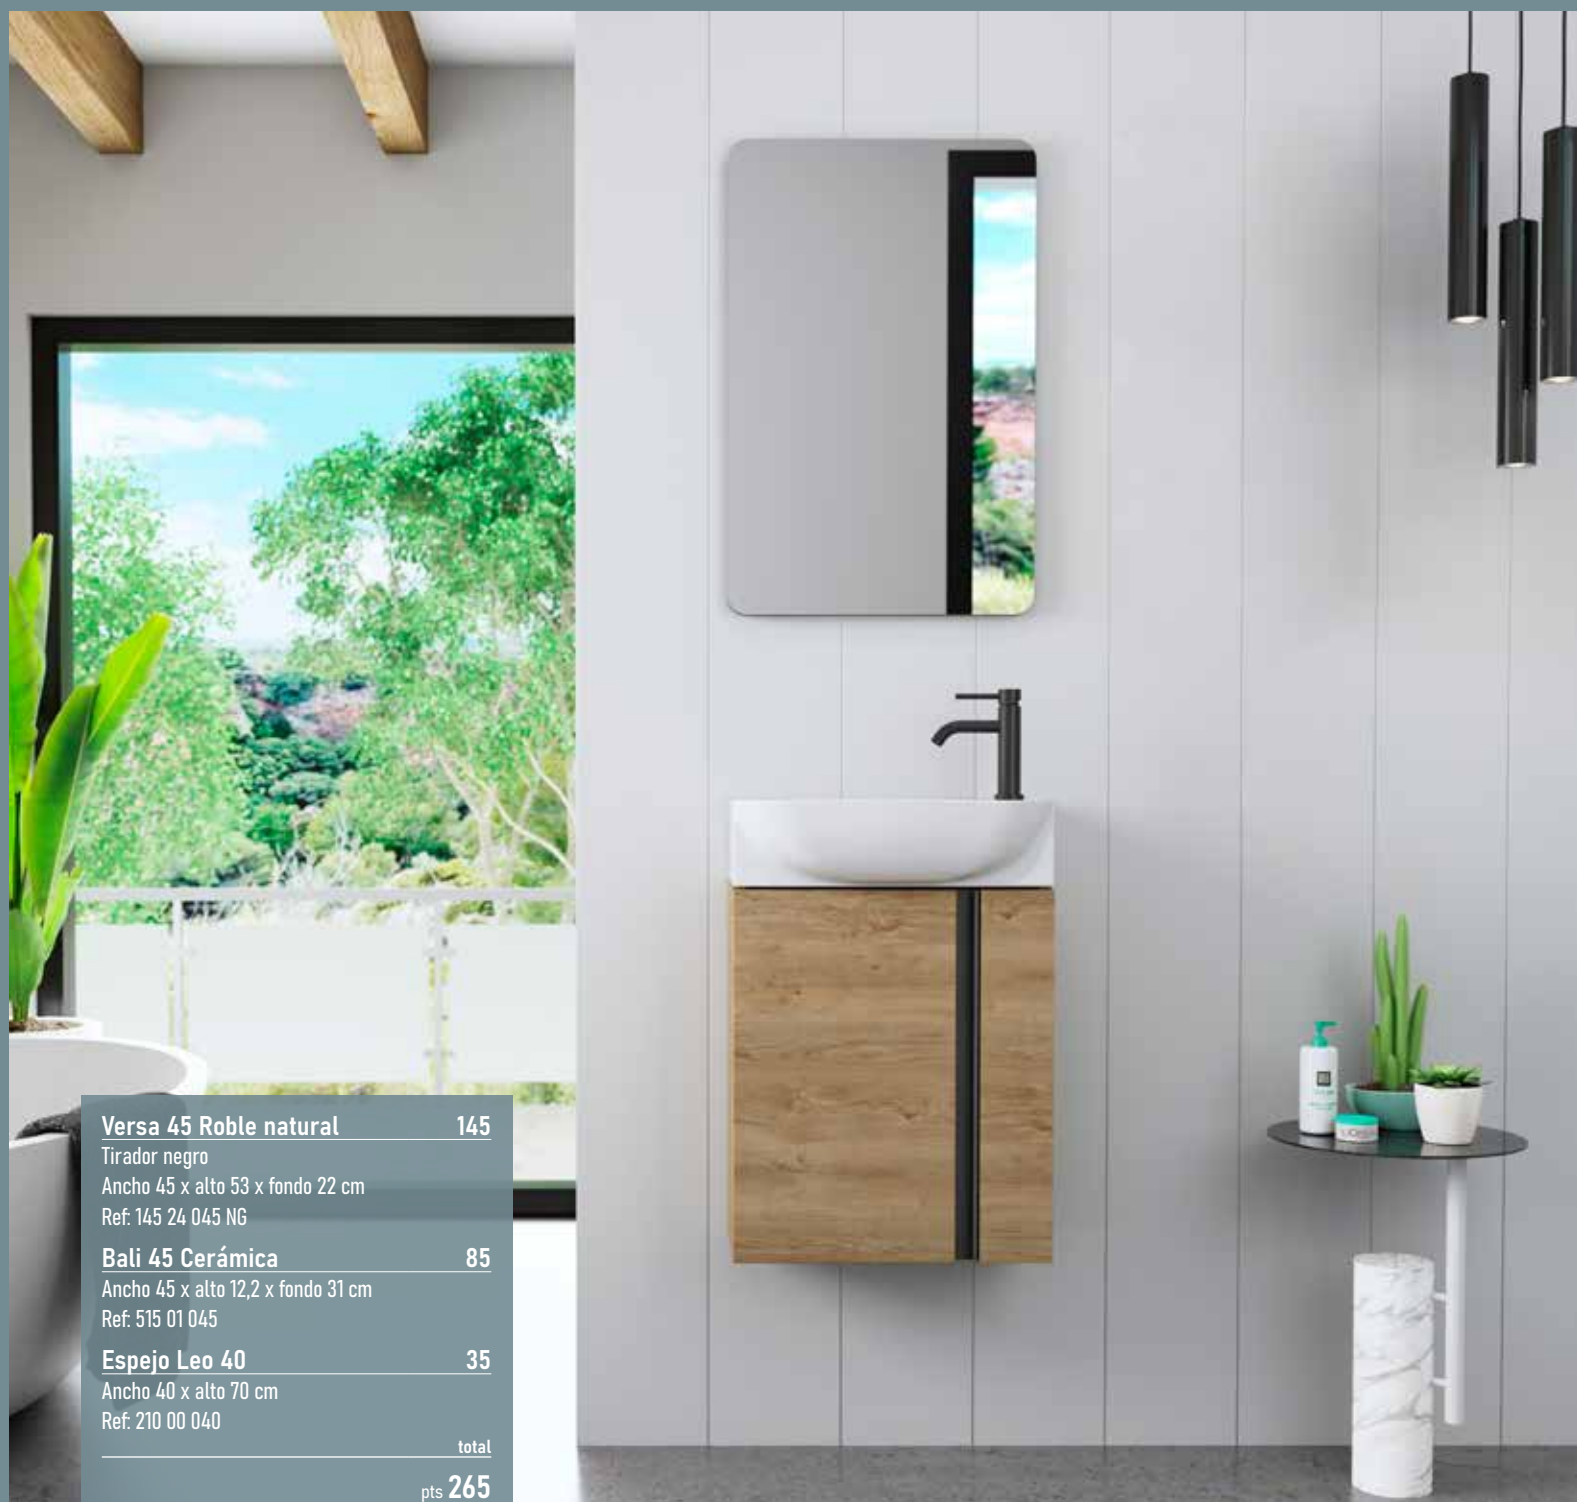

Roble natural	Blanco brillo	Azul claro
Tirador		
Cromo	Negro	

Versa

Versa 45 Roble natural 145

Tirador negro

Ancho 45 x alto 53 x fondo 22 cm

Ref: 145 24 045 NG

Bali 45 Cerámica 85

Ancho 45 x alto 12,2 x fondo 31 cm

Ref: 515 01 045

Espejo Leo 40 35

Ancho 40 x alto 70 cm

Ref: 210 00 040

total

pts **265**