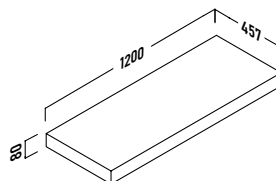

faro 120		
ACABADO	REFERENCIA	PUNTOS
Roble natural	138 24 120	240