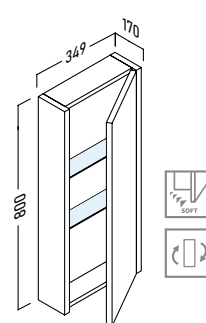

colgar libra

ACABADO	REFERENCIA	PUNTOS
Roble natural	137 24 435	115
Pino gris	137 37 435	115