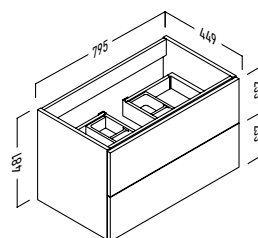

MÓDULO PUERTA

ACABADO	20 cm		30 cm		40 cm	
	REFERENCIA	PUNTOS	REFERENCIA	PUNTOS	REFERENCIA	PUNTOS
Roble natural	112 24 020	140	112 24 030	150	112 24 040	170
Blanco mate	112 35 020	140	112 35 030	150	112 35 040	170
Gris grafito	112 45 020	140	112 45 030	150	112 45 040	170