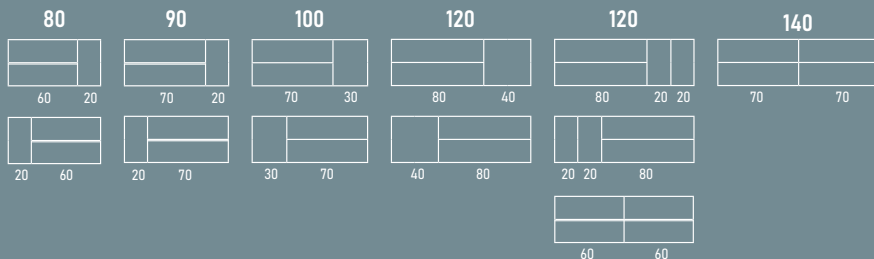

POSIBLES CONFIGURACIONES CON LAVABO DESPLAZADO:

Opciones de tirador

Tirador LINE

■ cromo ■ negro

Tirador BEND

■ cromo ■ negro