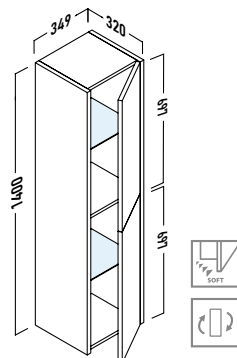

columna libra

ACABADO	TIRADOR	REFERENCIA	PTS
Roble natural	Cromo	167 24 335 CR	255
	Negro	167 24 335 NG	
Mist mate	Cromo	167 71 335 CR	280
	Negro	167 71 335 NG	
Blanco brillo	Cromo	167 01 335 CR	280
	Negro	167 01 335 NG