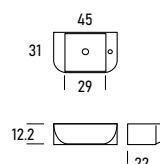

cm	REFERENCIA	PUNTOS
45	515 01 045	85