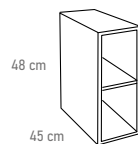

MÓDULO ESTANTES CERRADOS	20 cm		30 cm		21-35 cm	
ACABADO	REFERENCIA	PUNTOS	REFERENCIA	PUNTOS	REFERENCIA	PUNTOS
	112 24 022	120	112 24 032	140	112 24 000	185
	112 35 022	120	112 35 032	140	112 35 000	185
	112 45 022	120	112 45 032	140	112 45 000	185
	112 47 022	120	112 47 032	140	112 47 000	185
	112 49 022	120	112 49 032	140	112 49 000	185

Fabricación a medida

LAVABO SOBREPONER

CERDEÑA cerámica	SOMAOZ cerámica	OBI cerámica	SIL cerámica	ROTTERDAM cerámica	ESTAMBUL cerámica	ORTA cerámica	ISEO cerámica	MÓNACO 48 cerámica	MÓNACO 48N cerámica negra	OSIRIS BRILLO cerámica	OSIRIS BLANCO cerámica mate	OSIRIS NEGRO cerámica mate	ORBIT BLANCO resina mineral
040 x 15	45 x 42 x 10	42,5 x 42,5 x 14	50 x 42 x 13	043 x 10,5	50 x 38 x 10,5	46 x 32,5 x 13,5	46 x 32,5 x 13,5	48 x 35 x 14,5	48 x 35 x 14,5	035,5 x 11,5	035,5 x 11,5	035,5 x 11,5	57 x 41 x 11
507 01 040	507 01 045	507 01 013	507 01 014	507 01 004	507 01 005	507 01 011	507 01 012	507 01 006	507 01 007	507 01 015	507 01 009	507 01 010	518 06 057
99	115	111	156	125	130	140	140	99	188	99	150	160	185