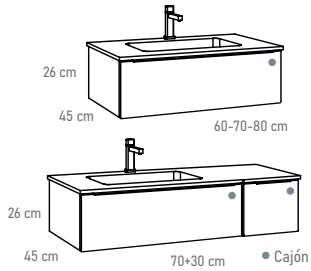

Fronte cajón regulable

Guías Hettich

Acabado lacado brillo

Melamina con textura

ACABADO	60 cm		70 cm		80 cm		100 cm (70+30)		120 cm (60+60)	
	REFERENCIA	PUNTOS	REFERENCIA	PUNTOS	REFERENCIA	PUNTOS	REFERENCIA	PUNTOS	REFERENCIA	PUNTOS
Roble natural	105 24 060	165	105 24 070	172	105 24 080	188	105 24 100	267	105 24 060 (x2)	330
Pino gris	105 37 060	165	105 37 070	172	105 37 080	188	105 37 100	267	105 37 060 (x2)	330
Blanco brillo	105 01 060	177	105 01 070	185	105 01 080	200	105 01 100	277	105 01 060 (x2)	354