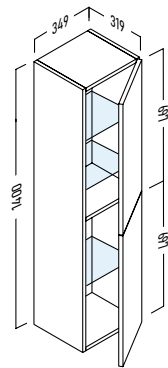

columna osaka

ACABADO	DERECHA	IZQUIERDA	PUNTOS
■ Roble natural	112 24 336	112 24 337	260
□ Blanco mate	112 35 336	112 35 337	260
■ Gris grafito	112 45 336	112 45 337	260