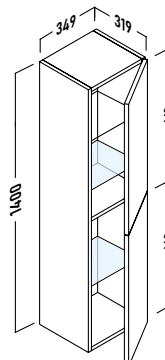

Valor punto

MADE IN  
SPAIN

El estante de cristal puede cambiar su posición +/- 64 mm.

El estante de cristal puede cambiar su posición +/- 64 mm.

El estante de cristal puede cambiar su posición +/- 64 mm.