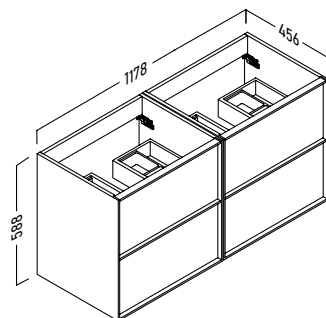

budapest 120 (60x2)

ACABADO	REFERENCIA	PUNTOS
Roble natural	104 24 060 (x2)	494
Pino gris	104 37 060 (x2)	494
Blanco mate	104 35 060 (x2)	658