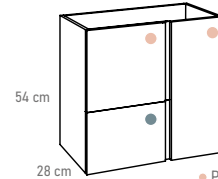

● Puerta
● Cajón

		55 cm	
ACABADO	TIRADORES	REFERENCIA	PUNTOS
■ Roble natural	■ Cromo	145 24 055 CR	195
	■ Negro	145 24 055 NG	
□ Blanco brillo	■ Cromo	145 01 055 CR	215
	■ Negro	145 01 055 NG	
■ Azul claro	■ Cromo	145 49 055 CR	215
	■ Negro	145 49 055 NG