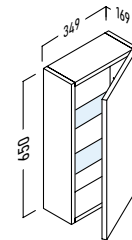

colgar osaka

ACABADO	REFERENCIA	PUNTOS
■ Roble natural	112 24 435	130
□ Blanco mate	112 35 435	130
■ Gris grafito	112 45 435	130