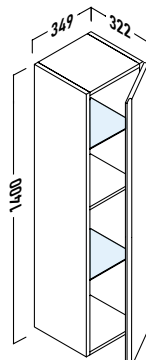

El estante de cristal puede cambiar su posición +/- 64 mm.

El estante de cristal puede cambiar su posición +/- 64 mm.

El estante de cristal puede cambiar su posición +/- 64 mm.

El estante de cristal puede cambiar su posición +/- 32 mm.

columna londres

ACABADO	REFERENCIA	PUNTOS
Blanco brillo	107 01 339	257
Gris brillo	107 03 339	257

columna nápoles

ACABADO	REFERENCIA	PUNTOS
Roble natural	194 24 335	195
Pino gris	194 37 335	195
Wengué nature	194 44 335	195
Blanco brillo	194 01 335	239

columna osaka

ACABADO	DERECHA	PUNTOS
Roble natural	112 24 336	260
Blanco mate	112 35 336	260
Gris grafito	112 45 336	260

ACABADO	IZQUIERDA	PUNTOS
Roble natural	112 24 337	260
Blanco mate	112 35 337	260
Gris grafito	112 45 337	260

colgar osaka

ACABADO	REFERENCIA	PUNTOS
Roble natural	112 24 435	130
Blanco mate	112 35 435	130
Gris grafito	112 45 435	130

El estante de cristal puede cambiar su posición +/- 64 mm.

El estante de cristal puede cambiar su posición +/- 32 mm.

El estante de cristal puede cambiar su posición +/- 32 mm.

columna libra

ACABADO	TIRADOR	DERECHA	PUNTOS
Roble natural	Cromo	167 24 335 CR	255
	Negro	167 24 335 NG	
Pino gris	Cromo	167 37 335 CR	255
	Negro	167 37 335 NG	
Blanco brillo	Cromo	167 01 335 CR	280
	Negro	167 01 335 NG	
Azul claro	Cromo	167 49 335 CR	280
	Negro	167 49 335 NG	
Mist mate	Cromo	167 71 335 CR	280
	Negro	167 71 335 NG	

colgar libra

ACABADO	DERECHA	PUNTOS
Roble natural	137 24 435	115
Pino gris	137 37 435	115
Wengué nature	137 44 435	115
Blanco brillo	137 01 435	130
Azul claro	137 49 435	130
Mist mate	137 71 435	130

auxiliar libra

ACABADO	DERECHA	PUNTOS
Roble natural	137 24 445	83
Pino gris	137 37 445	83
Wengué nature	137 44 445	83
Blanco brillo	137 01 445	95
Azul claro	137 49 445	95
Mist mate	137 71 445	95

Cierre amortiguado

Reversible izquierda / derecha

Apertura / Cierre Push