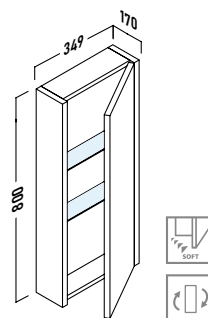

Interior cajones acabado textura

SOFT
Cajón con cierre amortiguado

Cajón con organizador

Frente cajón regulable

Guías Hettich

Acabado lacado brillo

Melamina con textura

Valor punto

MADE IN SPAIN