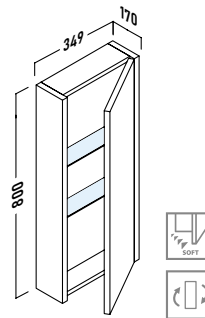

colgar libra

ACABADO	REFERENCIA	PUNTOS
Roble natural	137 24 435	115
Blanco brillo	137 01 435	130