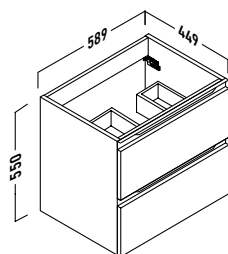

turín 60

ACABADO	TIRADORES	REFERENCIA	PTS
Roble natural	Cromo	146 24 060 CR	195
	Negro	146 24 060 NG	
Mist mate	Cromo	146 71 060 CR	195
	Negro	146 71 060 NG	
Blanco brillo	Cromo	146 01 060 CR	204
	Negro	146 01 060 NG