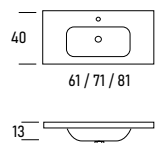

Onix new f40

FONDO REDUCIDO

CM	REFERENCIA	PUNTOS
60	553 XX 060	190
70	553 XX 070	215
80	553 XX 080	235

Sustituir las XX por el código del color elegido.