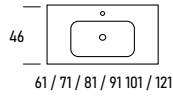

Lavabos

EXTRAFINO NEW

cerámica brillo

CENTRADO

cm	REFERENCIA	PUNTOS
60	500 01 060	90
70	500 01 070	105
80	500 01 080	115
90	500 01 090	140
100	500 01 100	150
120 1s	500 01 120	210
120 2s	500 01 122	225
140 2s	500 01 142	423

EXTRAFINO NEW DESPLAZADO

cerámica brillo

IZQUIERDA

cm	REFERENCIA	PUNTOS
80 60+20	500 01 081	125
90 70+20	500 01 091	145
100 70+30	500 01 101	170
120 80+40	500 01 121	250

DERECHA

cm	REFERENCIA	PUNTOS
80 20+60	500 01 083	125
90 20+70	500 01 093	145
100 30+70	500 01 103	170
120 40+80	500 01 123	250

AMBAR

solid surface mate

Fondo: 46 cm | Altura: 1,5 cm

1 SENO

cm	REFERENCIA	PUNTOS
60	506 01 060	185
70	506 01 070	195
80	506 01 080	215
100	506 01 100	270

2 SENOS

cm	REFERENCIA	PUNTOS
120 60+60	506 01 122	390
140 70+70	506 01 142	415

1 SENO IZQUIERDA

cm	REFERENCIA	PUNTOS
80 60+20	506 01 081	265
90 70+20	506 01 092	280
100 70+30	506 01 107	290
120 60+60	506 01 121	350
140 70+70	506 01 143	415

1 SENO DERECHA

cm	REFERENCIA	PUNTOS
80 20+60	506 01 083	265
90 20+70	506 01 094	280
100 30+70	506 01 108	290
120 60+60	506 01 123	350
140 70+70	506 01 144	415

Más medidas bajo pedido. Ver páginas 240-241

AMBAR CON FALDÓN

solid surface mate

Fondo: 46 cm | Altura faldón: 10 cm

1 SENO

cm	REFERENCIA	PUNTOS
60	524 01 060	315
70	524 01 070	330
80	524 01 080	360
100	524 01 100	400

2 SENOS

cm	REFERENCIA	PUNTOS
120 60+60	524 01 122	470
140 70+70	524 01 142	585