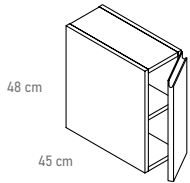

20 cm Izq		30 cm Izq		20 cm Der		30 cm Der	
ACABADO	REFERENCIA	PUNTOS	REFERENCIA	PUNTOS	REFERENCIA	PUNTOS	REFERENCIA	PUNTOS
	143 24 020	111	143 24 030	118	143 24 021	111	143 24 031	118
	143 37 020	111	143 37 030	118	143 37 021	111	143 37 031	118
	143 01 020	115	143 01 030	122	143 01 021	115	143 01 031	122

PATA INDUSTRIAL		PATAS KUADRO	
CON TOALLERO	PUNTOS	REFERENCIA	PUNTOS
412 02 756	60	412 02 725	52
SIN TOALLERO	PUNTOS		
412 02 754	50		

TAPAS OSAKA