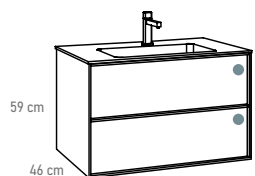

Budapest

Valor del punto

Roble natural

Pino gris

Blanco mate

Interior cajones acabado textura

Cajón con cierre amortiguado

Cajón con organizador

Frente cajón regulable

Guías Hettich

Acabado lacado mate

Melamina con textura

● Cajón

ACABADO	60 cm		80 cm		100 cm		120 cm (60x2)	
	REFERENCIA	PUNTOS	REFERENCIA	PUNTOS	REFERENCIA	PUNTOS	REFERENCIA	PUNTOS
Roble natural	104 24 060	247	104 24 080	283	104 24 100	306	104 24 060 (x2)	494
Pino gris	104 37 060	247	104 37 080	283	104 37 100	306	104 37 060 (x2)	494
Blanco mate	104 35 060	329	104 35 080	372	104 35 100	416	104 35 060 (x2)	658