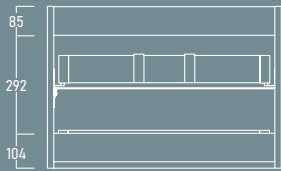

### POSIBLES CONFIGURACIONES CON LAVABO DESPLAZADO:

Frente 19 mm  
Laterales 19 mm.

Costilla metálica

Extracción total

Cajón con organizador

Cajón con cierre amortiguado

Guías Grass

Melamina con textura