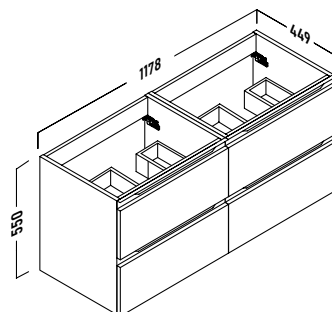

turín 120 (60x2)

ACABADO	TIRADORES	REFERENCIA	PTS
Roble natural	Cromo	146 24 060 CR (x2)	390
	Negro	146 24 060 NG (x2)	
Mist mate	Cromo	146 71 060 CR (x2)	390
	Negro	146 71 060 NG (x2)	
Blanco brillo	Cromo	146 01 060 CR (x2)	408
	Negro	146 01 060 NG (x2)