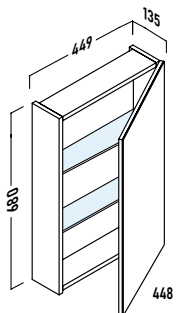

REFERENCIA	PUNTOS
45 cm	340 11 045	155
55 cm	340 11 055	165
60 cm	340 11 060	175
70 cm	340 11 070	195
80 cm	340 11 080	215

- . Cristal 3 mm.
- . Estantes cristal.
- . Laterales en acabado aluminio.

45 cm
1 puerta
Apertura reversible