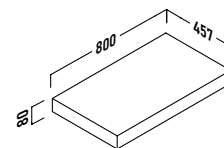

faro 80		
ACABADO	REFERENCIA	PUNTOS
Roble natural	138 24 080	210