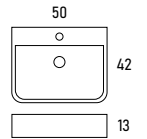

REFERENCIA	PUNTOS
507 01 014	156