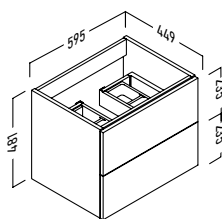

MÓDULO PUERTA

ACABADO	20 cm		30 cm		40 cm	
	REFERENCIA	PUNTOS	REFERENCIA	PUNTOS	REFERENCIA	PUNTOS
Roble natural	112 24 020	140	112 24 030	150	112 24 040	170
Blanco mate	112 35 020	140	112 35 030	150	112 35 040	170
Gris grafito	112 45 020	140	112 45 030	150	112 45 040	170