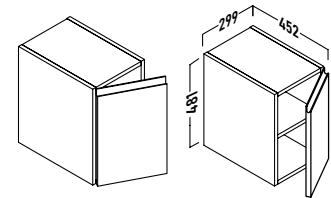

nápoles 30			
ACABADO	IZQUIERDA	DERECHA	PUNTOS
Roble natural	143 24 030	143 24 031	118
Pino gris	143 37 030	143 37 031	118
Blanco brillo	143 01 030	143 01 031	122

Frente 22 mm (melamina)  
Frente 19 mm (blanco)  
Laterales 16 mm.