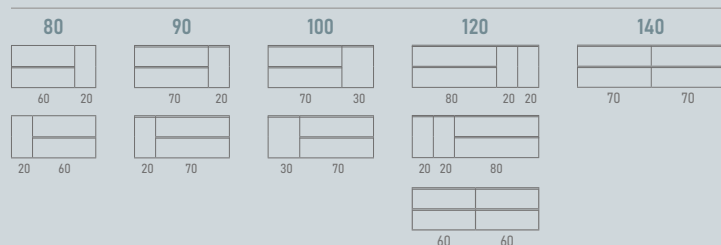

Precios expresados en puntos.  
IVA no incluido.

Nápoles desplazado 80 | 60+20 | Blanco brillo

POSIBLES CONFIGURACIONES CON LAVABO DESPLAZADO:

▼ **Nápoles 60 Blanco brillo** **235**

Ancho 59 x alto 48 x fondo 45 cm  
Ref. 143 01 060