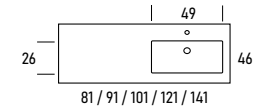

Más medidas bajo pedido. Ver páginas 240-241