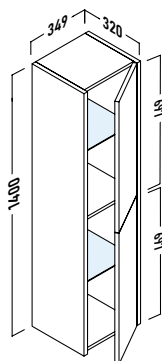

El estante de cristal puede cambiar su posición +/- 64 mm.