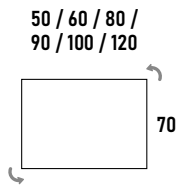

- . Reversible
- . Cristal 4 mm