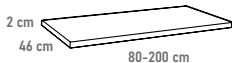

TAPA OSAKA	cm	■ Roble natural	□ Blanco mate	■ Gris grafito	PUNTOS
		REFERENCIA	REFERENCIA	REFERENCIA	
80	112 24 208	112 35 208	112 45 208	70	
90	112 24 209	112 35 209	112 45 209	75	
100	112 24 210	112 35 210	112 45 210	80	
110	112 24 211	112 35 211	112 45 211	90	
120	112 24 212	112 35 212	112 45 212	95	
130	112 24 213	112 35 213	112 45 213	120	
140	112 24 214	112 35 214	112 45 214	130	
150	112 24 215	112 35 215	112 45 215	135	
160	112 24 216	112 35 216	112 45 216	140	
180	112 24 218	112 35 218	112 45 218	165	
200	112 24 220	112 35 220	112 45 220	190	
Fabricación a medida	cm / lineal	112 24 999	112 35 999	112 45 999	1