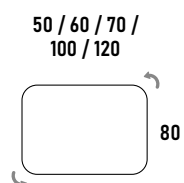

- . Reversible.
- . Cristal 4 mm