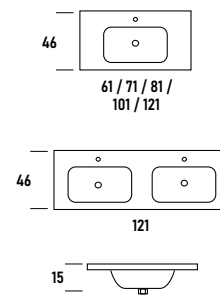

CRISTAL

crystal templado de 16 mm.