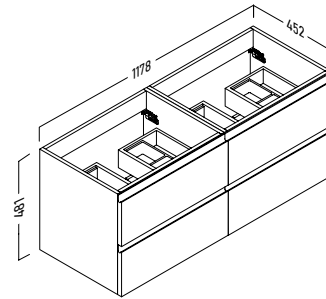

nápoles 120 (60x2)

ACABADO	REFERENCIA	PUNTOS
Roble natural	143 24 060 (x2)	400
Pino gris	143 37 060 (x2)	400
Blanco brillo	143 01 060 (x2)	470