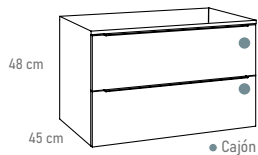

Osaka

DESPLAZADO

Valor del punto

	Roble natural		Verde claro
	Blanco mate		Azul claro
	Gris grafito		

	Costilla metálica		Puerta con cierre amortiguado		Melamina con textura
	Extracción total		Cajón con organizador		Hidrófugo
	Cajón con cierre amortiguado		Guías Grass		

OPCIÓN DE TIRADORES									
	BEND		Cromo	420 00 000		LINE		Cromo	422 00 000
			Negro	420 02 000				Negro	422 02 000

● Cajón

MÓDULO 2 CAJONES	60 cm		70 cm		80 cm	
ACABADO	REFERENCIA	PUNTOS	REFERENCIA	PUNTOS	REFERENCIA	PUNTOS
	112 24 060	330	112 24 070	370	112 24 080	390
	112 35 060	330	112 35 070	370	112 35 080	390
	112 45 060	330	112 45 070	370	112 45 080	390