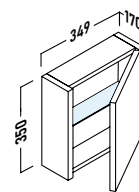

El estante de cristal puede cambiar su posición +/- 32 mm.