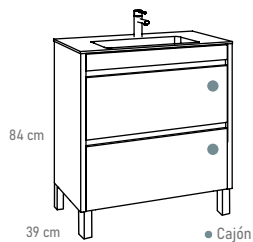

Cajón con cierre amortiguado

Guías Hettich

Cajón con organizador

Acabado lacado brillo

ACABADO	50 cm		60 cm		70 cm		80 cm	
	REFERENCIA	PUNTOS	REFERENCIA	PUNTOS	REFERENCIA	PUNTOS	REFERENCIA	PUNTOS
■ Roble natural	108 24 050	198	108 24 060	208	108 24 070	218	108 24 080	239
□ Blanco brillo	108 01 050	229	108 01 060	244	108 01 070	257	108 01 080	270