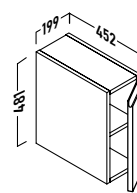

nápoles 20

ACABADO	IZQUIERDA	DERECHA	PUNTOS
Roble natural	143 24 020	143 24 021	111
Pino gris	143 37 020	143 37 021	111
Blanco brillo	143 01 020	143 01 021	115

nápoles 30

ACABADO	IZQUIERDA	DERECHA	PUNTOS
Roble natural	143 24 030	143 24 031	118
Pino gris	143 37 030	143 37 031	118
Blanco brillo	143 01 030	143 01 031	122

MÓDULOS OSAKA

MÓDULO ESTANTES ABIERTO	20 cm	
ACABADO	REFERENCIA	PUNTOS
Roble natural	112 24 025	110
Blanco mate	112 35 025	110
Gris grafito	112 45 025	110
Verde claro	112 47 025	110
Azul claro	112 49 025	110

MÓDULO ESTANTES CERRADOS	20 cm	30 cm	21-35 cm			
ACABADO	REFERENCIA	PUNTOS	REFERENCIA	PUNTOS	REFERENCIA	PUNTOS
Roble natural	112 24 022	120	112 24 032	140	112 24 000	185
Blanco mate	112 35 022	120	112 35 032	140	112 35 000	185
Gris grafito	112 45 022	120	112 45 032	140	112 45 000	185
Verde claro	112 47 022	120	112 47 032	140	112 47 000	185
Azul claro	112 49 022	120	112 49 032	140	112 49 000	185

Fabricación a medida