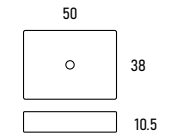

REFERENCIA	PUNTOS
507 01 005	130