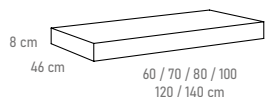

ENCIMERA	60 cm		70 cm		80 cm		100 cm		120 cm		140 cm	
ACABADO	REFERENCIA	PUNTOS	REFERENCIA	PUNTOS	REFERENCIA	PUNTOS	REFERENCIA	PUNTOS	REFERENCIA	PUNTOS	REFERENCIA	PUNTOS
Roble natural	138 24 060	190	138 24 070	200	138 24 080	210	138 24 100	220	138 24 120	240	138 24 140	265

LAVABO SOBREPONER

CERDEÑA cerámica	SOMAOZ cerámica	OBI cerámica	SIL cerámica	ROTTERDAM cerámica	ESTAMBUL cerámica	ORTA cerámica	ISEO cerámica	MÓNACO 48 cerámica
Ø40 x 15	45 x 42 x 10	42,5 x 42,5 x 14	50 x 42 x 13	Ø43 x 10,5	50 x 38 x 10,5	46 x 32,5 x 13,5	46 x 32,5 x 13,5	48 x 35 x 14,5
507 01 040	507 01 045	507 01 013	507 01 014	507 01 004	507 01 005	507 01 011	507 01 012	507 01 006
99	115	111	156	125	130	140	140	99

MÓNACO 48N cerámica negra	OSIRIS BRILLO cerámica	OSIRIS BLANCO cerámica mate	OSIRIS NEGRO cerámica mate	ORBIT BLANCO resina mineral	ORBIT NEGRO resina mineral	MASAI BLANCO resina mineral	MASAI NEGRO resina mineral
48 x 35 x 14,5	Ø35,5 x 11,5	Ø35,5 x 11,5	Ø35,5 x 11,5	57 x 41 x 11	57 x 41 x 11	51 x 33 x 11	51 x 33 x 11
507 01 007	507 01 015	507 01 009	507 01 010	518 06 057	518 02 057	518 06 051	518 02 051
188	99	150	160	185	185	185	185

LIP TOALLERO

ANCHO	REFERENCIA	PUNTOS
40 cm	416 00 003	40

SIFÓN CROMO

REFERENCIA	PUNTOS	SIFÓN NEGRO	REFERENCIA	PUNTOS
410 00 101	35		410 02 101	44

AUXILIARES

COLUMNA NÁPOLES				COLUMNA OSAKA				COLGAR OSAKA		
ACABADO	REFERENCIA	PTS	ACABADO	DERECHA	IZQUIERDA	PTS	ACABADO	REFERENCIA	PTS	
Roble natural	194 24 335	195	Roble natural	112 24 336	112 24 337	260	Roble natural	112 24 435	130	
	Ancho 35 x fondo 32 x alto 140 cm			Ancho 35 x fondo 32 x alto 140 cm				Ancho 35 x fondo 17 x alto 65 cm