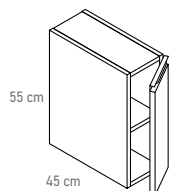

MÓDULO PUERTA

		20 cm		30 cm	
ACABADO	TIRADORES	REFERENCIA	PUNTOS	REFERENCIA	PUNTOS
Roble natural	Cromo	146 24 020 CR	125	146 24 030 CR	130
	Negro	146 24 020 NG		146 24 030 NG	
Mist mate	Cromo	146 71 020 CR	125	146 71 030 CR	130
	Negro	146 71 020 NG		146 71 030 NG	
Blanco brillo	Cromo	146 01 020 CR	130	146 01 030 CR	134
	Negro	146 01 020 NG		146 01 030 NG	

LAVABOS DESPLAZADOS

		80 cm		90 cm		100 cm		120 cm		140 cm	
		REFERENCIA	PUNTOS	REFERENCIA	PUNTOS	REFERENCIA	PUNTOS	REFERENCIA	PUNTOS	REFERENCIA	PUNTOS
EXTRAFINO NEW DESPLAZADO											
	cerámica brillo	500 01 081 (izq) 60+20	125	500 01 091 (izq) 70+20	145	500 01 101 (izq) 70+30	170	500 01 121 (izq) 80+40	250	-	-
		500 01 083 (der) 20+60	125	500 01 093 (der) 20+70	145	500 01 103 (der) 30+70	170	500 01 123 (der) 40+80	250	-	-
AMBAR DESPLAZADO											
	Solid surface mate	506 01 081 (izq) 60+20	265	506 01 092 (izq) 70+20	280	506 01 107 (izq) 70+30	290	506 01 121 (izq) 60+60	350	506 01 143 (izq) 70+70	415
		506 01 083 (der) 20+60	265	506 01 094 (der) 20+70	280	506 01 108 (der) 30+70	290	506 01 123 (der) 60+60	350	506 01 144 (der) 70+70	415