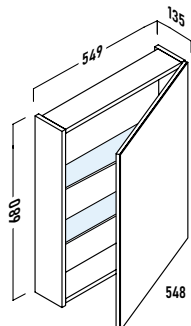

55 cm
1 puerta
Apertura reversible