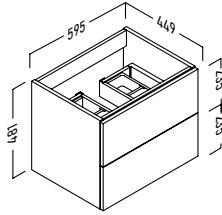

Frente 19 mm
Laterales 19 mm.

Costilla metálica

Extracción total

Cajón con organizador

Cajón con cierre amortiguado

Guías Grass

Melamina con textura

Hidrófugo

Valor punto

MADE IN SPAIN

OPCIÓN DE TIRADORES

BEND

■ Cromo	420 00 000
■ Negro	420 02 000

LINE

■ Cromo	422 00 000
■ Negro	422 02 000

osaka 60

ACABADO	REFERENCIA	PUNTOS
■ Roble natural	112 24 060	330
□ Blanco mate	112 35 060	330
■ Gris grafito	112 45 060	330

osaka 70

ACABADO	REFERENCIA	PUNTOS
■ Roble natural	112 24 070	370
□ Blanco mate	112 35 070	370
■ Gris grafito	112 45 070	370

osaka 80

ACABADO	REFERENCIA	PUNTOS
■ Roble natural	112 24 080	390
□ Blanco mate	112 35 080	390
■ Gris grafito	112 45 080	390

osaka 100

ACABADO	REFERENCIA	PUNTOS
■ Roble natural	112 24 100	450
□ Blanco mate	112 35 100	450
■ Gris grafito	112 45 100	450

osaka 120 1 seno

ACABADO	REFERENCIA	PUNTOS
■ Roble natural	112 24 121	500
□ Blanco mate	112 35 121	500
■ Gris grafito	112 45 121	500

osaka 120 2 senos

ACABADO	REFERENCIA	PUNTOS
■ Roble natural	112 24 120	500
□ Blanco mate	112 35 120	500
■ Gris grafito	112 45 120	500

columna osaka

ACABADO	DERECHA	IZQUIERDA	PUNTOS
■ Roble natural	112 24 336	112 24 337	260
□ Blanco mate	112 35 336	112 35 337	260
■ Gris grafito	112 45 336	112 45 337	260

Puerta superior:
Apertura push

Puerta inferior:
Puerta con cierre amortiguado

colgar osaka

ACABADO	REFERENCIA	PUNTOS
■ Roble natural	112 24 435	130
□ Blanco mate	112 35 435	130
■ Gris grafito	112 45 435	130

Apertura push

Apertura reversible