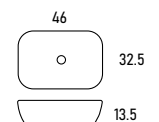

REFERENCIA	PUNTOS
507 01 012	140