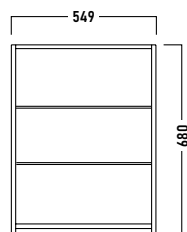

VETRO

	REFERENCIA	PUNTOS
45 cm	340 11 045	155
55 cm	340 11 055	165
60 cm	340 11 060	175
70 cm	340 11 070	195
80 cm	340 11 080	215

- . Cristal 3 mm.
- . Estantes cristal.
- . Laterales en acabado aluminio.

55 cm
1 puerta
Apertura reversible