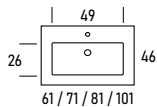

2 SENOS

cm	REFERENCIA	PUNTOS
120 60+60	506 01 122	390
140 70+70	506 01 142	415