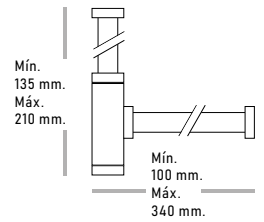

Complementos

TOALLERO LATERAL

Disponible en colores:

Cromo

Negro

TOALLERO LATERAL 38

ACABADO	REFERENCIA	PUNTOS
■ Cromo	416 00 001	25
■ Negro	416 02 001	29

TOALLERO LATERAL 30

ACABADO	REFERENCIA	PUNTOS
■ Cromo	416 00 039	29
■ Negro	416 02 039	31

TOALLERO LIP 40 CM

REFERENCIA	PUNTOS
416 00 003	40

SIFÓN CROMO

REFERENCIA	PUNTOS
410 00 101	35

SIFÓN NEGRO

REFERENCIA	PUNTOS
410 02 101	44

UNIVERSAL CROMADA CLIC CLAC

Adaptable lavabos con o sin rebosadero

REFERENCIA	PUNTOS
SG0001	14,5

NEGRA CLIC CLAC

REFERENCIA	PUNTOS
SG0001N	16

BLANCA CLIC CLAC

REFERENCIA	PUNTOS
SG0001B	20