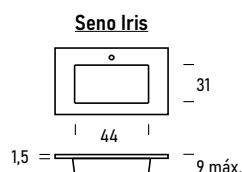

esquadras invisibles

Sistemas de soportes y tornillos incluidos en los lavabos y encimeras con faldón.