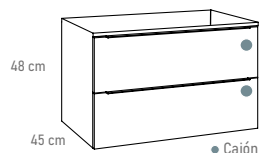

Osaka

MODULAR

Valor del punto

	Roble natural		Verde claro
	Blanco mate		Azul claro
	Gris grafito		

	Costilla metálica		Puerta con cierre amortiguado		Melamina con textura
	Extracción total		Cajón con organizador		Hidrófugo
	Cajón con cierre amortiguado		Guías Grass		

OPCIÓN DE TIRADORES

	BEND		Cromo	420 00 000		LINE		Cromo	422 00 000
			Negro	420 02 000				Negro	422 02 000

● Cajón

MÓDULO 2 CAJONES	60 cm		70 cm		80 cm		100 cm		120 cm (1 seno)		120 cm (2 senos)	
ACABADO	REFERENCIA	PUNTOS	REFERENCIA	PUNTOS	REFERENCIA	PUNTOS	REFERENCIA	PUNTOS	REFERENCIA	PUNTOS	REFERENCIA	PUNTOS
	112 24 060	330	112 24 070	370	112 24 080	390	112 24 100	450	112 24 121	500	112 24 120	500
	112 35 060	330	112 35 070	370	112 35 080	390	112 35 100	450	112 35 121	500	112 35 120	500
	112 45 060	330	112 45 070	370	112 45 080	390	112 45 100	450	112 45 121	500	112 45 120	500