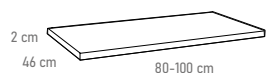

Carrara	532 76 080	240	-	-	532 76 100	300
Marquina Storm	532 77 080	240	-	-	532 77 100	300

LAVABO SOBREPONER

CERDEÑA cerámica	SOMAOZ cerámica	OBÍ cerámica	SIL cerámica	ROTTERDAM cerámica	ESTAMBUL cerámica	ORTA cerámica	ISEO cerámica	MÓNACO 48 cerámica
Ø40 x 15	45 x 42 x 10	42,5 x 42,5 x 14	50 x 42 x 13	Ø43 x 10,5	50 x 38 x 10,5	46 x 32,5 x 13,5	46 x 32,5 x 13,5	48 x 35 x 14,5
507 01 040	507 01 045	507 01 013	507 01 014	507 01 004	507 01 005	507 01 011	507 01 012	507 01 006
99	115	111	156	125	130	140	140	99

MÓNACO 48N cerámica negra	OSIRIS BRILLO cerámica	OSIRIS BLANCO cerámica mate	OSIRIS NEGRO cerámica mate	ORBIT BLANCO resina mineral	ORBIT NEGRO resina mineral	MASAI BLANCO resina mineral	MASAI NEGRO resina mineral
48 x 35 x 14,5	Ø35,5 x 11,5	Ø35,5 x 11,5	Ø35,5 x 11,5	57 x 41 x 11	57 x 41 x 11	51 x 33 x 11	51 x 33 x 11
507 01 007	507 01 015	507 01 009	507 01 010	518 06 057	518 02 057	518 06 051	518 02 051
188	99	150	160	185	185	185	185