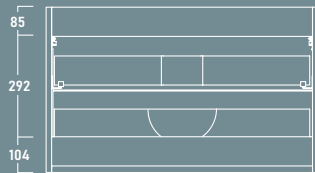

nápoles 140 (70x2)

ACABADO	REFERENCIA	PUNTOS
Roble natural	143 24 070 (x2)	426
Pino gris	143 37 070 (x2)	426
Blanco brillo	143 01 070 (x2)	498

Frente 22 mm (melamina)
Frente 19 mm (blanco)
Laterales 16 mm.

columna nápoles

ACABADO	REFERENCIA	PUNTOS
Roble natural	194 24 335	195
Pino gris	194 37 335	195
Blanco brillo	194 01 335	239