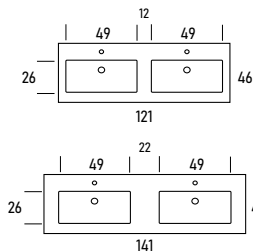

1 SENO IZQUIERDA

cm	REFERENCIA	PUNTOS
80 60+20	506 01 081	265
90 70+20	506 01 092	280
100 70+30	506 01 107	290
120 60+60	506 01 121	350
140 70+70	506 01 143	415