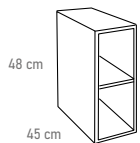

48 cm
45 cm

MÓDULO ESTANTES CERRADOS	20 cm		30 cm	
ACABADO	REFERENCIA	PUNTOS	REFERENCIA	PUNTOS
	112 24 022	120	112 24 032	140
	112 35 022	120	112 35 032	140
	112 45 022	120	112 45 032	140
	112 47 022	120	112 47 032	140
	112 49 022	120	112 49 032	140