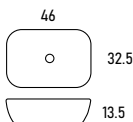

REFERENCIA	PUNTOS
507 01 011	140