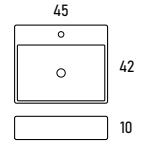

REFERENCIA	PUNTOS
507 01 045	115