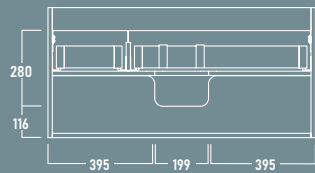

Frente 22 mm (melamina)  
Frente 19 mm (blanco)  
Laterales 16 mm.

especificaciones técnicas 212

Costilla metálica

Extracción total

Cajón con cierre amortiguado

Cajón con organizador

Guías Grass

Acabado lacado brillo