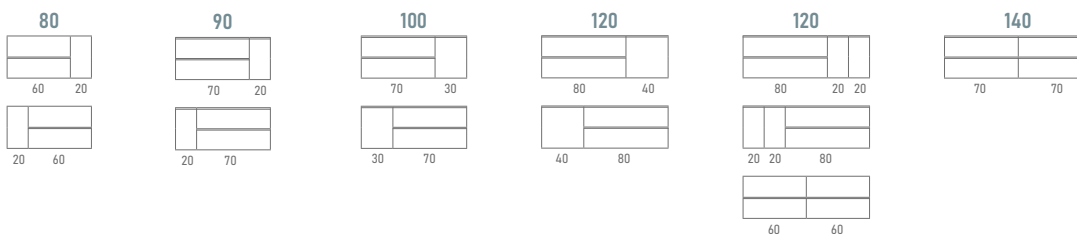

POSIBLES CONFIGURACIONES CON LAVABO DESPLAZADO:

Precios expresados en puntos. IVA no incluido.