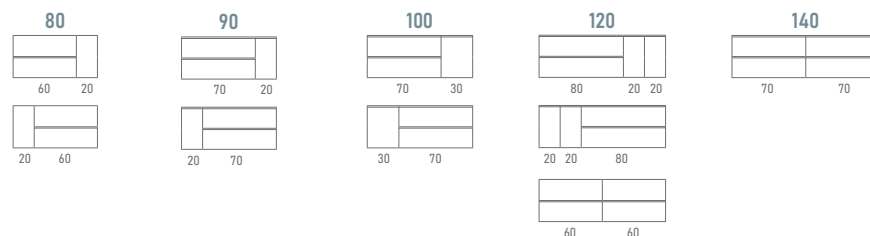

POSIBLES CONFIGURACIONES CON LAVABO DESPLAZADO:

Precios expresados en puntos. IVA no incluido.