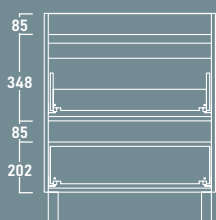

Lyon

Frente 16 mm
Laterales 16 mm.

Cajón con cierre amortiguado

Guías Hettich

Acabado lacado brillo

Melamina con textura

MADE IN SPAIN

lyon 50

ACABADO	REFERENCIA	PUNTOS
Roble natural	144 24 050	149
Blanco brillo	144 01 050	175

lyon 60

ACABADO	REFERENCIA	PUNTOS
Roble natural	144 24 060	162
Blanco brillo	144 01 060	190

lyon 80

ACABADO	REFERENCIA	PUNTOS
Roble natural	144 24 080	188
Blanco brillo	144 01 080	216

lyon 100

ACABADO	REFERENCIA	PUNTOS
Roble natural	144 24 100	221
Blanco brillo	144 01 100	242

lyon 120 (60x2)

ACABADO	REFERENCIA	PUNTOS
Roble natural	144 24 060 (x2)	324
Blanco brillo	144 01 060 (x2)	380

columna nápoles

ACABADO	REFERENCIA	PUNTOS
Roble natural	194 24 335	195
Blanco brillo	194 01 335	239

colgar libra

ACABADO	REFERENCIA	PUNTOS
Roble natural	137 24 435	115
Blanco brillo	137 01 435	130

auxiliar libra

ACABADO	REFERENCIA	PUNTOS
Roble natural	137 24 445	83
Blanco brillo	137 01 445	95