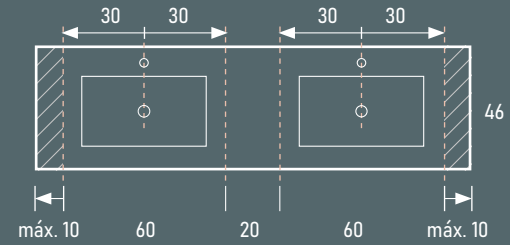

Opciones
Lavabo 1 seno

zona personalizable

Centrado

Desplazado izquierda

Desplazado derecha

Precio:
Lavabo y lavabo con faldón:
Precio de medida superior + 10%

Opciones
Lavabo 2 senos

zona personalizable

Máx. 140 cm

Máx. 160 cm

Máx. 200 cm

Precio:
Lavabo y lavabo con faldón:
Precio de medida superior + 10%

bajo pedido 243

?

¿Cómo saber el precio?

Suma el ancho total de tu lavabo a medida y busca, en la tarifa estándar del mismo modelo, el precio de la medida superior. Incrementa a ese precio un 10%.

Ya lo tienes!

Para lavabos es imprescindible especificar la distancia desde los laterales izquierda y derecha al centro del desagüe.

Opciones
Tapas y encimeras

zona personalizable

Ancho: mínimo 45 a máximo 200 cm
Fondo: mínimo 35 a máximo 46 cm

Máx. 200 cm

Precio:
Tapa y encimera con faldón
Precio de medida superior + 10%