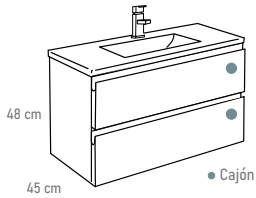

Fronte cajón regulable

Guías Hettich

Acabado lacado brillo

Melamina con textura

	60 cm		70 cm		80 cm		100 cm		120 cm (60x2)		140 cm (70x2)	
ACABADO	REFERENCIA	PUNTOS	REFERENCIA	PUNTOS	REFERENCIA	PUNTOS	REFERENCIA	PUNTOS	REFERENCIA	PUNTOS	REFERENCIA	PUNTOS
Roble natural	143 24 060	200	143 24 070	213	143 24 080	226	143 24 100	249	143 24 060 (x2)	400	143 24 070 (x2)	426
Pino gris	143 37 060	200	143 37 070	213	143 37 080	226	143 37 100	249	143 37 060 (x2)	400	143 37 070 (x2)	426
Blanco brillo	143 01 060	235	143 01 070	249	143 01 080	267	143 01 100	299	143 01 060 (x2)	470	143 01 070 (x2)	498