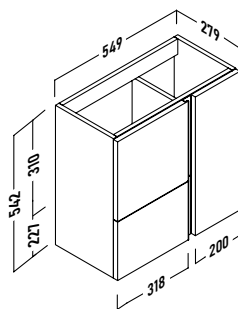

versa 55

ACABADO	TIRADORES	REFERENCIA	PUNTOS
Roble natural	Cromo	145 24 055 CR	195
	Negro	145 24 055 NG	
Blanco brillo	Cromo	145 01 055 CR	215
	Negro	145 01 055 NG	
Azul claro	Cromo	145 49 055 CR	215
	Negro	145 49 055 NG