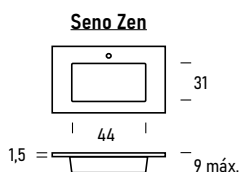

escuadras invisibles

Sistemas de soportes y tornillos incluidos en los lavabos y encimeras con faldón.