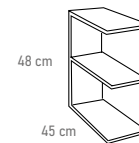

48 cm
45 cm

MÓDULO ESTANTES ABIERTOS	20 cm	
ACABADO	REFERENCIA	PUNTOS
	112 24 025	110
	112 35 025	110
	112 45 025	110
	112 47 025	110
	112 49 025	110

LAVABOS DESPLAZADOS

		80 cm		90 cm		100 cm		120 cm		140 cm	
		REFERENCIA	PUNTOS	REFERENCIA	PUNTOS	REFERENCIA	PUNTOS	REFERENCIA	PUNTOS	REFERENCIA	PUNTOS
	cerámica brillo	500 01 081 (izq) 60+20	125	500 01 091 (izq) 70+20	145	500 01 101 (izq) 70+30	170	500 01 121 (izq) 80+40	250	-	-
		500 01 083 (der) 20+60	125	500 01 093 (der) 20+70	145	500 01 103 (der) 30+70	170	500 01 123 (der) 40+80	250	-	-
	Solid surface mate	506 01 081 (izq) 60+20	265	506 01 092 (izq) 70+20	280	506 01 107 (izq) 70+30	290	506 01 121 (izq) 60+60	350	506 01 143 (izq) 70+70	415
		506 01 083 (der) 20+60	265	506 01 094 (der) 20+70	280	506 01 108 (der) 30+70	290	506 01 123 (der) 60+60	350	506 01 144 (der) 70+70	415