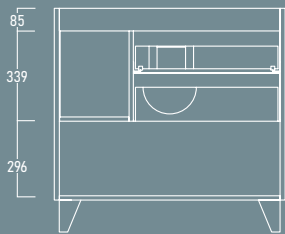

Venecia

Frente 22 mm (melamina)
Frente 19 mm (blanco)
Laterales 19 mm.

Interior cajones acabado textura

Cajón con cierre amortiguado

Cajón con organizador

Frente cajón regulable

Guías Hettich

Puerta con cierre amortiguado

Acabado lacado brillo

Melamina con textura

MADE IN SPAIN

venecia 70

ACABADO	REFERENCIA	PUNTOS
Roble natural	141 24 070	340
Pino gris	141 37 070	340
Blanco brillo	141 01 070	375