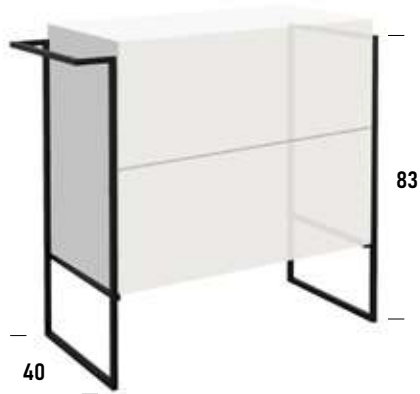

Pata Industrial

· Reversible.

PATA CON TOALLERO

REFERENCIA	PUNTOS
412 02 756	60

(Precio por unidad)

PATA SIN TOALLERO

REFERENCIA	PUNTOS
412 02 754	50

(Precio por unidad)

Estructura de hierro pintada con pintura en polvo de aplicación electrostática.

Compatible con muebles suspendidos de fondo de 45-46 cm.

No compatible con muebles de fondo reducido.