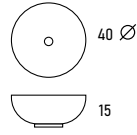

Lavabos de sobreponer

CERDEÑA cerámica

REFERENCIA	PUNTOS
507 01 040	99