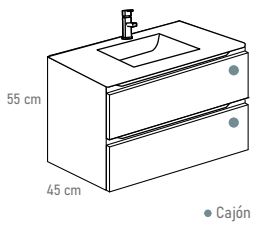

Turín

	Roble natural		Tiradores
	Mist mate		Cromo
	Blanco brillo		Negro

	Interior cajones acabado textura		Frente cajón regulable		Melamina con textura
	Cajón con cierre amortiguado		Guías Hettich		Acabado lacado brillo
	Cajón con organizador				

		60 cm		70 cm		80 cm		100 cm		120 cm (60x2)		140 cm (70x2)	
ACABADO	TIRADORES	REFERENCIA	PUNTOS	REFERENCIA	PUNTOS	REFERENCIA	PUNTOS	REFERENCIA	PUNTOS	REFERENCIA	PUNTOS	REFERENCIA	PUNTOS
Roble natural	Cromo	146 24 060 CR	195	146 24 070 CR	207	146 24 080 CR	224	146 24 100 CR	237	146 24 060 CR (x2)	390	146 24 070 CR (x2)	414
	Negro	146 24 060 NG		146 24 070 NG		146 24 080 NG		146 24 100 NG		146 24 060 NG (x2)		146 24 070 NG (x2)	
Mist mate	Cromo	146 71 060 CR	195	146 71 070 CR	207	146 71 080 CR	224	146 71 100 CR	237	146 71 060 CR (x2)	390	146 71 070 CR (x2)	414
	Negro	146 71 060 NG		146 71 070 NG		146 71 080 NG		146 71 100 NG		146 71 060 NG (x2)		146 71 070 NG (x2)	
Blanco brillo	Cromo	146 01 060 CR	204	146 01 070 CR	214	146 01 080 CR	234	146 01 100 CR	250	146 01 060 CR (x2)	408	146 01 070 CR (x2)	428
	Negro	146 01 060 NG		146 01 070 NG		146 01 080 NG		146 01 100 NG		146 01 060 NG (x2)		146 01 070 NG (x2)	

EXTRAFINO NEW

cerámica brillo	500 01 060	90	500 01 070	105	500 01 080	115	500 01 100	150	500 01 122 (2s)	225	500 01 142 (2s)	423

QUATTRO

cerámica brillo	521 01 060	125	-	-	521 01 080	155	521 01 100	215	-	-	-	-

AMBAR

Solid surface mate	506 01 060	185	506 01 070	195	506 01 080	215	506 01 100	270	506 01 122 (2s)	390	506 01 142 (2s)	415
									506 01 121 (1s izq)	350	506 01 143 (1s izq)	415
									506 01 123 (1s der)	350	506 01 144 (1s der)	415

AMBAR CON FALDÓN

Solid surface mate	524 01 060	315	524 01 070	330	524 01 080	360	524 01 100	400	524 01 122 (2s)	470	524 01 142 (2s)	585

CRISTAL

Plata	502 11 060	102	502 11 070	112	502 11 080	126	502 11 100	138	502 11 122 (2s)	280	-	-
Negro	502 02 060	102	502 02 070	112	502 02 080	126	502 02 100	138	502 02 122 (2s)	280	-	-
Chocolate	502 15 060	102	502 15 070	112	502 15 080	126	502 15 100	138	502 15 122 (2s)	280	-	-
Azul turquesa	502 09 060	102	502 09 070	112	502 09 080	126	502 09 100	138	502 09 122 (2s)	280	-	-

TAPA OSAKA

Roble natural	112 24 206	60	112 24 207	65	112 24 208	70	112 24 210	80	112 24 212	95	121 24 214	130
Pino gris	112 37 206	60	112 37 207	65	112 37 208	70	112 37 210	80	112 37 212	95	112 37 214	130
Blanco mate	112 35 206	60	112 35 207	65	112 35 208	70	112 35 210	80	112 35 212	95	112 35 214	130

LAVABO SOBREPONER

CERDEÑA cerámica	SOMAOZ cerámica	OBI cerámica	SIL cerámica	ROTTERDAM cerámica	ESTAMBUL cerámica	ORTA cerámica	ISEO cerámica	MÓNACO 48 cerámica	MÓNACO 48N cerámica negra	OSIRIS BRILLO cerámica	OSIRIS BLANCO cerámica mate	OSIRIS NEGRO cerámica mate	ORBIT BLANCO resina mineral
Ø40 x 15	45 x 42 x 10	42,5 x 42,5 x 14	50 x 42 x 13	Ø43 x 10,5	50 x 38 x 10,5	46 x 32,5 x 13,5	46 x 32,5 x 13,5	48 x 35 x 14,5	48 x 35 x 14,5	Ø35,5 x 11,5	Ø35,5 x 11,5	Ø35,5 x 11,5	57 x 41 x 11
507 01 040	507 01 045	507 01 013	507 01 014	507 01 004	507 01 005	507 01 011	507 01 012	507 01 006	507 01 007	507 01 015	507 01 009	507 01 010	518 06 057
99	115	111	156	125	130	140	140	99	188	99	150	160	185