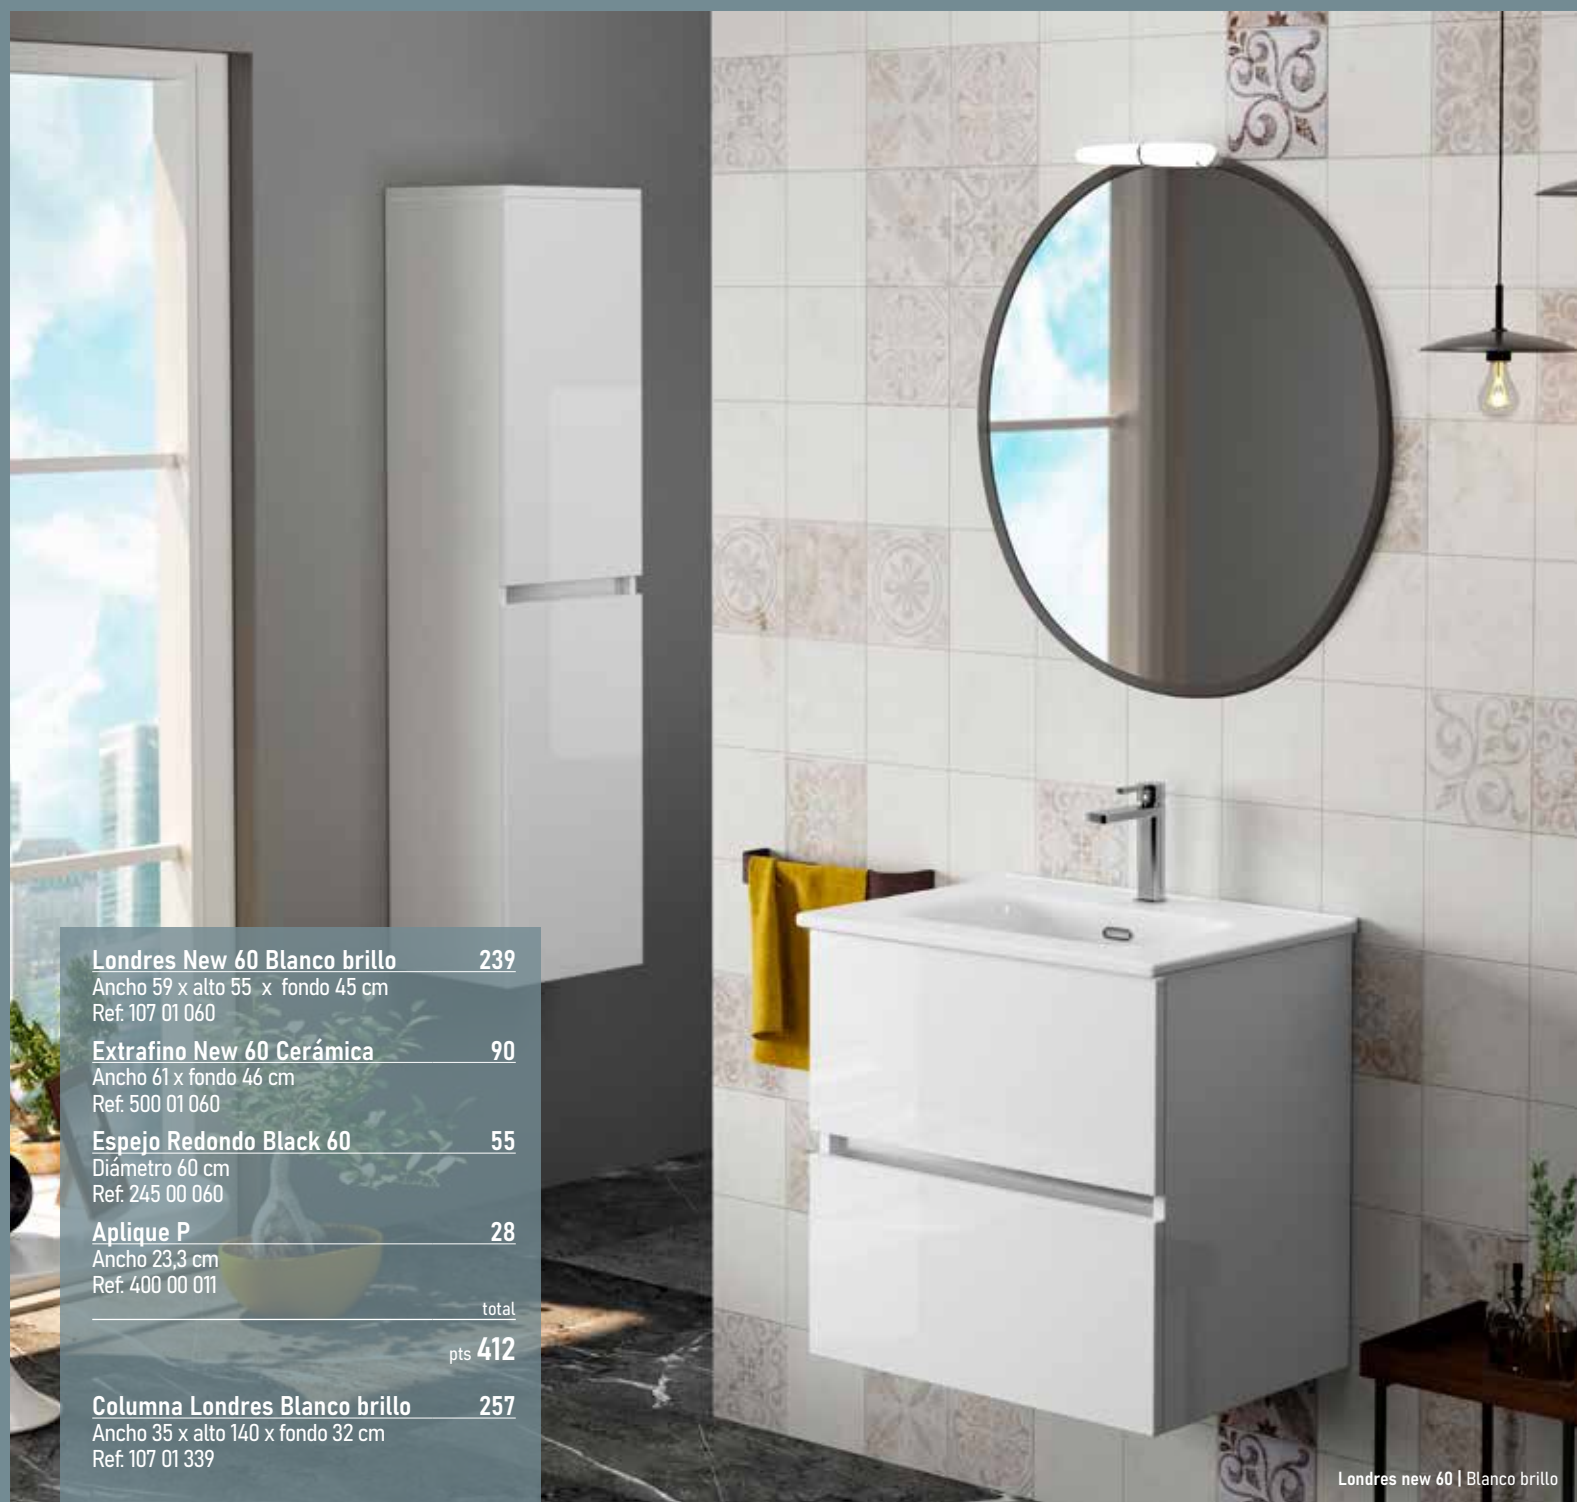

# Londres<sub>new</sub>

**Londres New 60 Blanco brillo** 239

Ancho 59 x alto 55 x fondo 45 cm  
Ref: 107 01 060

**Extrafino New 60 Cerámica** 90

Ancho 61 x fondo 46 cm  
Ref: 500 01 060

**Espejo Redondo Black 60** 55