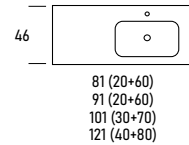

## AMBAR

solid surface mate

Fondo: 46 cm | Altura: 1,5 cm