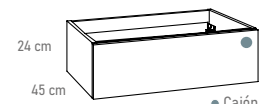

● Cajón

MÓDULO 1 CAJÓN	60 cm		70 cm		80 cm		100 cm	
ACABADO	REFERENCIA	PUNTOS	REFERENCIA	PUNTOS	REFERENCIA	PUNTOS	REFERENCIA	PUNTOS
	112 24 063	205	112 24 073	230	112 24 083	255	112 24 103	300
	112 35 063	205	112 35 073	230	112 35 083	255	112 35 103	300
	112 45 063	205	112 45 073	230	112 45 083	255	112 45 103	300

MÓDULO 1 CAJÓN	30 cm	
ACABADO	REFERENCIA	PUNTOS
	112 24 033	165
	112 35 033	165
	112 45 033	165