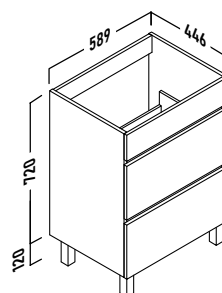

lyon 60

ACABADO	REFERENCIA	PUNTOS
Roble natural	144 24 060	162
Blanco brillo	144 01 060	190