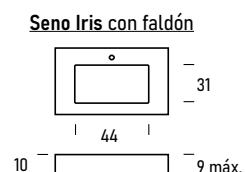

esquadras invisibles

Sistemas de soportes y tornillos incluidos en los lavabos y encimeras con faldón.