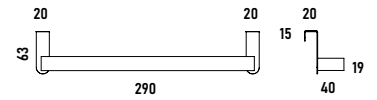

## TOALLERO LIP 40 CM

REFERENCIA	PUNTOS
416 00 003	40