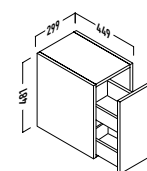

MÓDULO DOBLE CAJÓN	30 cm		
ACABADO	REFERENCIA	PUNTOS	PUNTOS
	112 24 034	200	
	112 35 034	200	
	112 45 034	200	

Frente 19 mm  
Laterales 19 mm.

Costilla metálica

Extracción total

Cajón con organizador

Puerta con cierre amortiguado