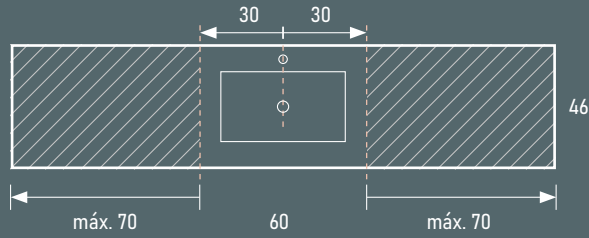

Opciones
Lavabo 1 seno

zona personalizable

Centrado