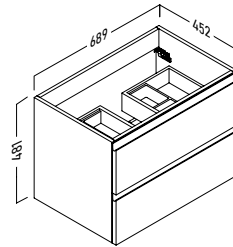

nápoles 70

ACABADO	REFERENCIA	PUNTOS
Roble natural	143 24 070	213
Pino gris	143 37 070	213
Blanco brillo	143 01 070	249