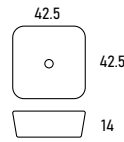

REFERENCIA	PUNTOS
507 01 013	111