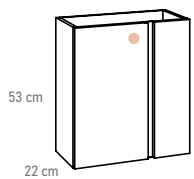

Versa

FONDO REDUCIDO

Valor del punto

Roble natural

Blanco brillo

Azul claro

Tiradores

Cromo

Negro

Interior cajones acabado textura

Cajón con cierre amortiguado

Fronte cajón regulable

Cuñas Hettich

Puerta con cierre amortiguado

Acabado lacado brillo

Melamina con textura

● Puerta

		45 cm	
ACABADO	TIRADORES	REFERENCIA	PUNTOS
■ Roble natural	■ Cromo	145 24 045 CR	145
	■ Negro	145 24 045 NG	
□ Blanco brillo	■ Cromo	145 01 045 CR	155
	■ Negro	145 01 045 NG	
■ Azul claro	■ Cromo	145 49 045 CR	155
	■ Negro	145 49 045 NG