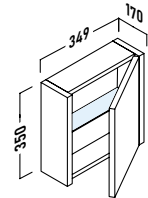

auxiliar libra

ACABADO	REFERENCIA	PUNTOS
Roble natural	137 24 445	83
Pino gris	137 37 445	83