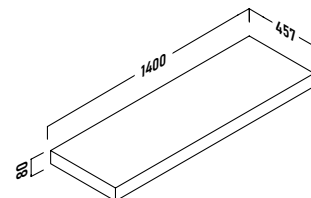

faro 140		
ACABADO	REFERENCIA	PUNTOS
Roble natural	138 24 140	265