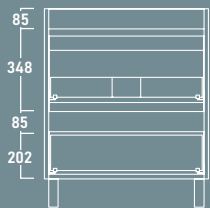

París MINI

FONDO REDUCIDO