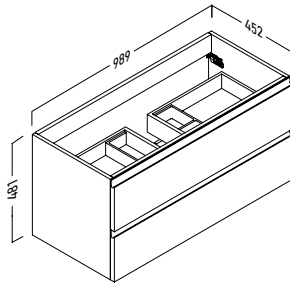

nápoles 100

ACABADO	REFERENCIA	PUNTOS
Roble natural	143 24 100	249
Pino gris	143 37 100	249
Blanco brillo	143 01 100	299