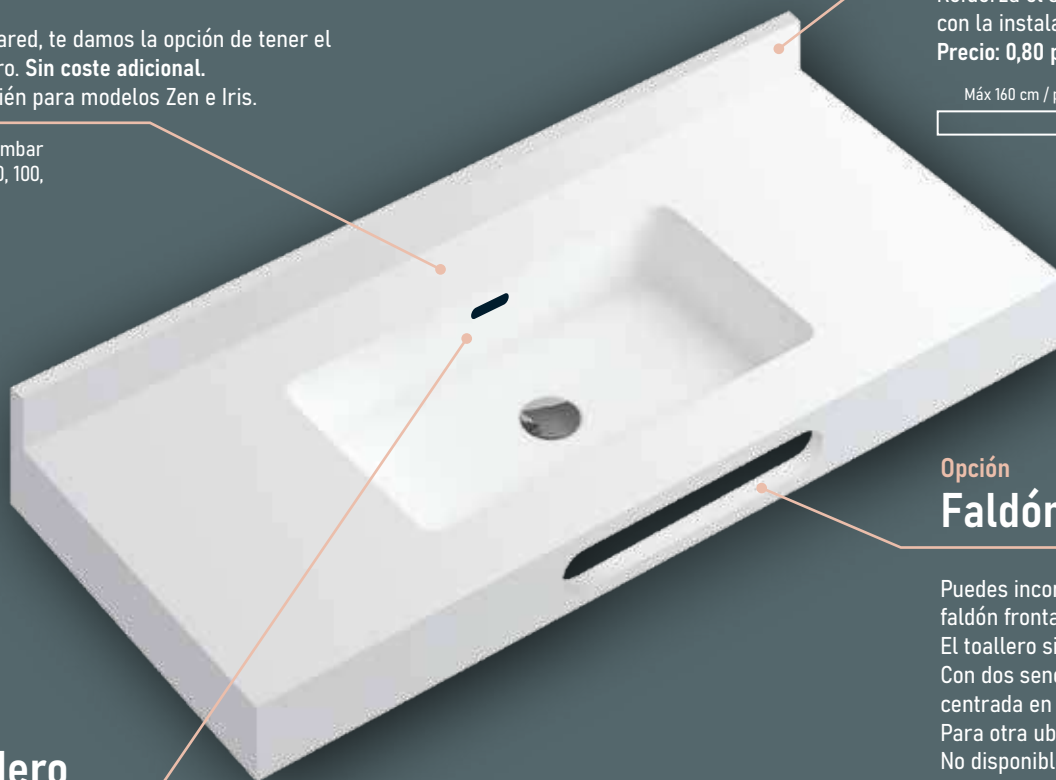

Opción

Copete

Refuerza el sellado entre el lavabo y la pared con la instalación del copete. Precio: 0,80 puntos x cm lineal.