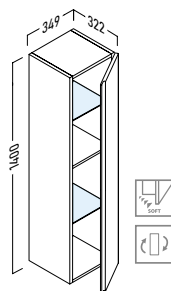

columna nápoles

ACABADO	REFERENCIA	PUNTOS
Roble natural	194 24 335	195
Pino gris	194 37 335	195
Blanco brillo	194 01 335	239