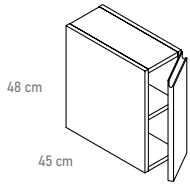

MÓDULO PUERTA

ACABADO	20 cm Izq		30 cm Izq		20 cm Der		30 cm Der	
	REFERENCIA	PUNTOS	REFERENCIA	PUNTOS	REFERENCIA	PUNTOS	REFERENCIA	PUNTOS
	143 24 020	111	143 24 030	118	143 24 021	111	143 24 031	118
	143 37 020	111	143 37 030	118	143 37 021	111	143 37 031	118
	143 01 020	115	143 01 030	122	143 01 021	115	143 01 031	122