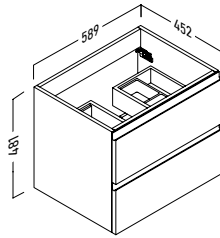

nápoles 60

ACABADO	REFERENCIA	PUNTOS
Roble natural	143 24 060	200
Pino gris	143 37 060	200
Blanco brillo	143 01 060	235