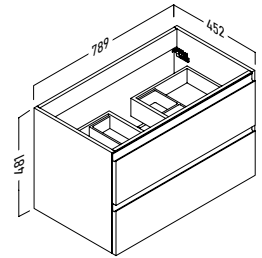

nápoles 80		
ACABADO	REFERENCIA	PUNTOS
Roble natural	143 24 080	226
Pino gris	143 37 080	226
Blanco brillo	143 01 080	267