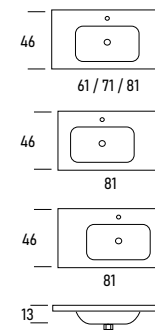

### Onix new

CM	REFERENCIA	PUNTOS
60	552 XX 060	190
70	552 XX 070	215
80	552 XX 080	235
80 60+20	552 XX 081	240
80 20+60	552 XX 083	240

Sustituir las XX por el código del color elegido.

61 / 71 / 81