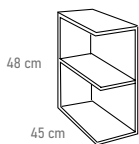

MÓDULOS OSAKA

MÓDULO ESTANTES ABIERTOS	20 cm	
ACABADO	REFERENCIA	PUNTOS
	112 24 025	110
	112 35 025	110
	112 45 025	110
	112 47 025	110
	112 49 025	110