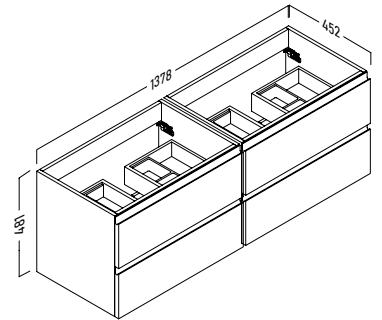

nápoles 140 (70x2)

ACABADO	REFERENCIA	PUNTOS
Roble natural	143 24 070 (x2)	426
Pino gris	143 37 070 (x2)	426
Blanco brillo	143 01 070 (x2)	498

Frente 22 mm (melamina)
Frente 19 mm (blanco)
Laterales 16 mm.

columna nápoles

ACABADO	REFERENCIA	PUNTOS
Roble natural	194 24 335	195
Pino gris	194 37 335	195
Blanco brillo	194 01 335	239