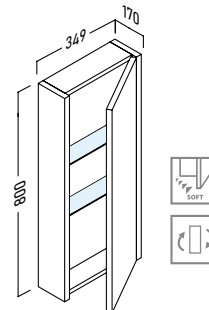

colgar libra

ACABADO	REFERENCIA	PUNTOS
Roble natural	137 24 435	115
Pino gris	137 37 435	115
Blanco brillo	137 01 435	130