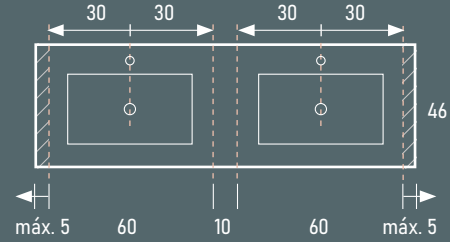

Opciones
Lavabo 2 senos

zona personalizable

Máx. 140 cm