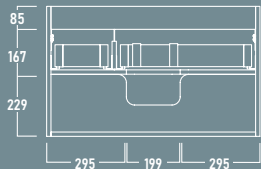

miami 100		
ACABADO	REFERENCIA	PUNTOS
Roble natural	196 24 100	425
Pino gris	196 37 100	425
Wengué nature	196 44 100	425
Blanco brillo	196 01 100	475

Frente 22 mm (melamina)
Frente 19 mm (blanco)
Laterales 16 mm.

especificaciones técnicas 212

Costilla metálica

Extracción total

Cajón con cierre amortiguado

Cajón con organizador

Guías Grass

Acabado lacado brillo

Melamina con textura

Valor punto

MADE IN SPAIN

columna nápoles		
ACABADO	REFERENCIA	PUNTOS
Roble natural	194 24 335	195
Pino gris	194 37 335	195
Wengué nature	194 44 335	195
Blanco brillo	194 01 335	239