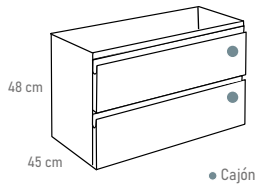

Nápoles

DESPLAZADO

Valor del punto

	Roble natural		Blanco mate		Azul claro
	Pino gris		Gris grafito		Verde claro
	Blanco brillo				

	Interior cajones acabado textura		Puerta con cierre amortiguado		Acabado lacado brillo
	Cajón con cierre amortiguado		Frente cajón regulable		Melamina con textura
	Cajón con organizador		Guías Hettich		

MÓDULO 2 CAJONES

● Cajón

ACABADO	60 cm		70 cm		80 cm	
	REFERENCIA	PUNTOS	REFERENCIA	PUNTOS	REFERENCIA	PUNTOS
	143 24 060	200	143 24 070	213	143 24 080	226
	143 37 060	200	143 37 070	213	143 37 080	226
	143 01 060	235	143 01 070	249	143 01 080	267