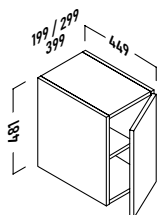

MÓDULO PUERTA

ACABADO	20 cm		30 cm		40 cm	
	REFERENCIA	PUNTOS	REFERENCIA	PUNTOS	REFERENCIA	PUNTOS
Roble natural	112 24 020	140	112 24 030	150	112 24 040	170
Blanco mate	112 35 020	140	112 35 030	150	112 35 040	170
Gris grafito	112 45 020	140	112 45 030	150	112 45 040	170