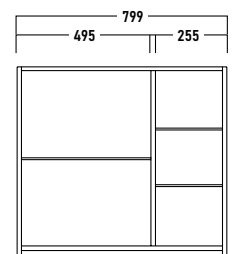

VETRO

	REFERENCIA	PUNTOS
45 cm	340 11 045	155
55 cm	340 11 055	165
60 cm	340 11 060	175
70 cm	340 11 070	195
80 cm	340 11 080	215

- . Cristal 3 mm.
- . Estantes cristal.
- . Laterales en acabado aluminio.

80 cm
2 puertas