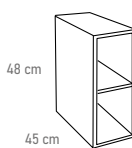

● Cajón

MÓDULO DOBLE CAJÓN	30 cm	
ACABADO	REFERENCIA	PUNTOS
	112 24 034	200
	112 35 034	200
	112 45 034	200

MÓDULO ESTANTES ABIERTOS	20 cm	
ACABADO	REFERENCIA	PUNTOS
	112 24 025	110
	112 35 025	110
	112 45 025	110
	112 47 025	110
	112 49 025	110