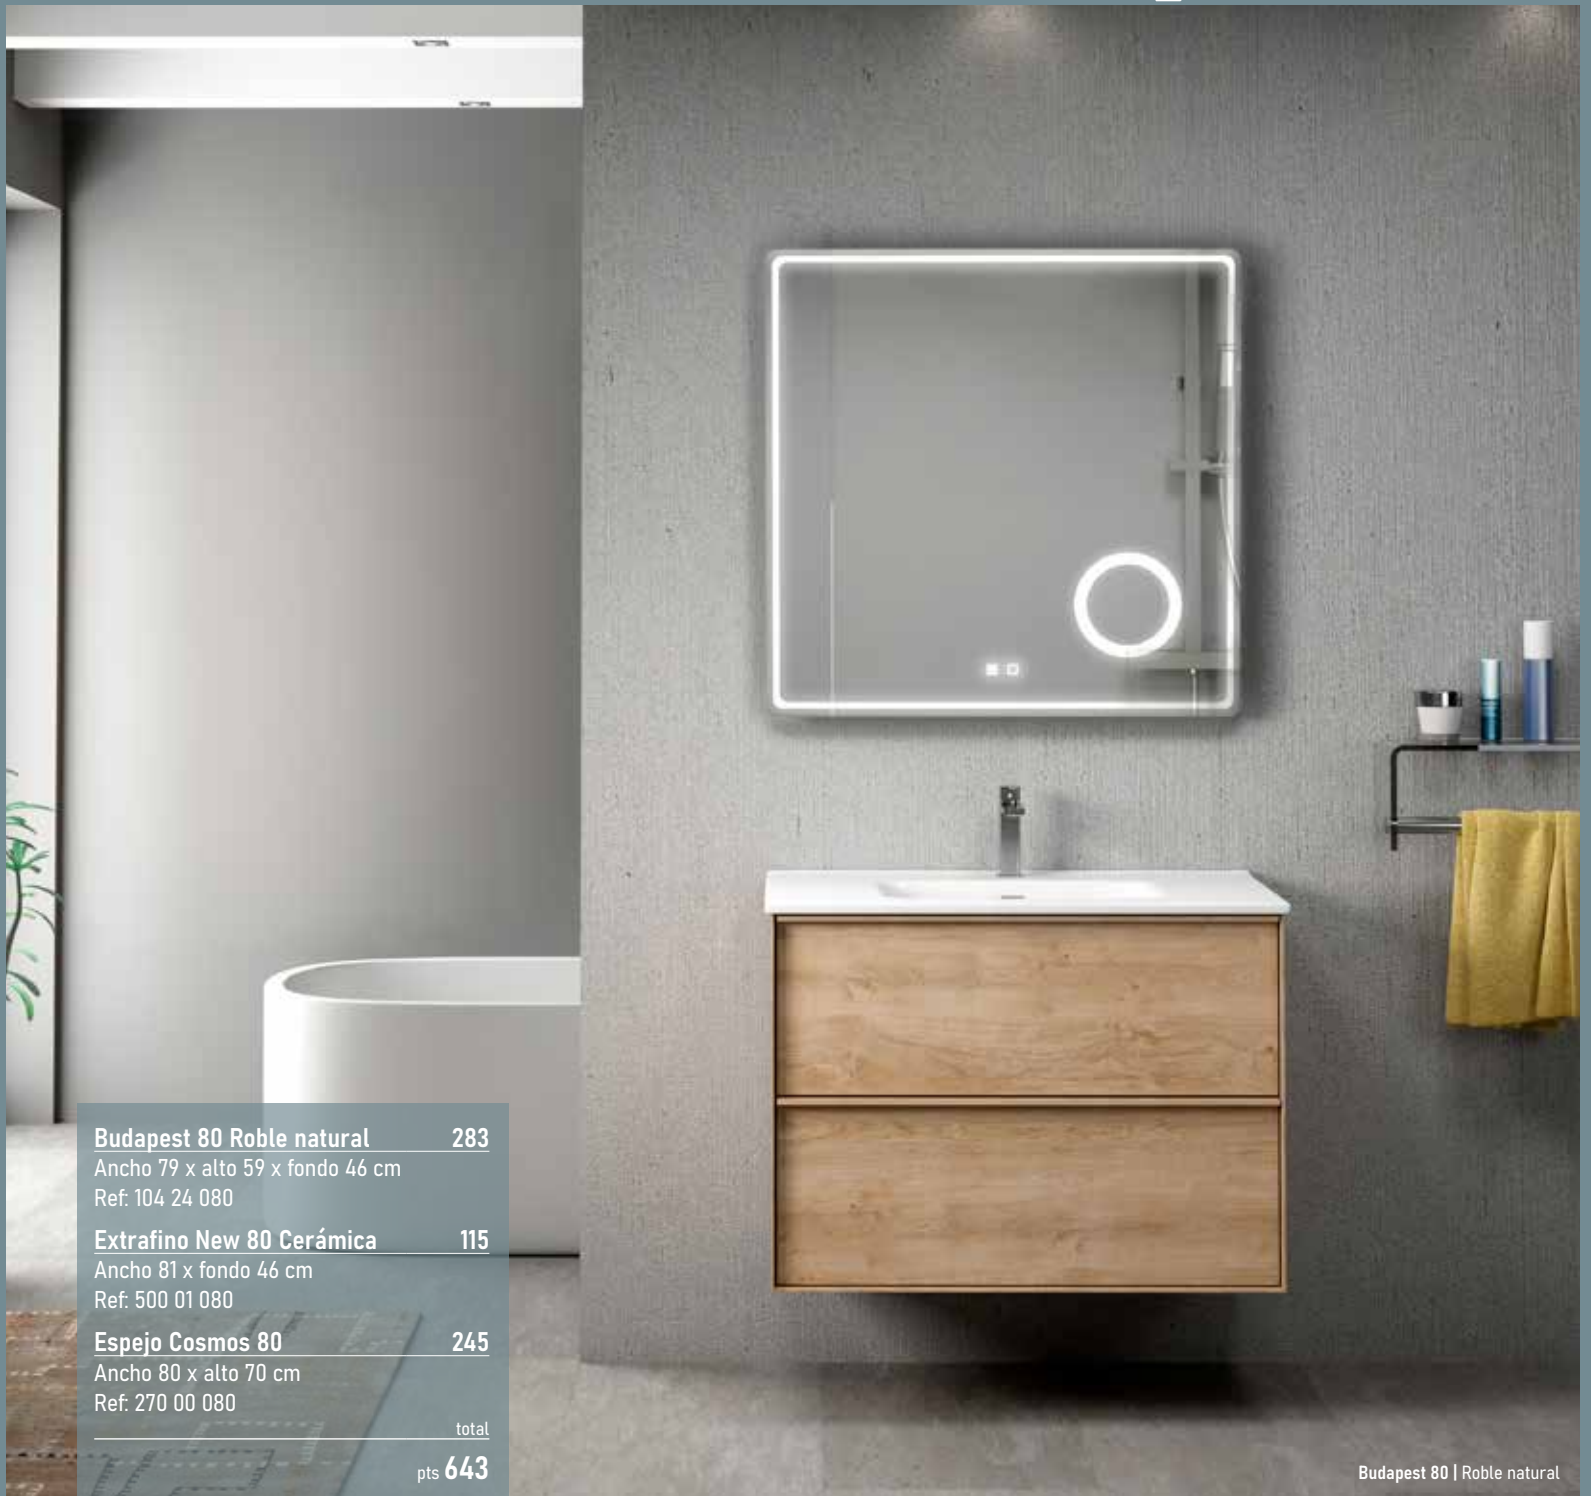

Roble natural
 Pino gris
 Blanco mate

60 | 80 | 100 | 120
60+60

Budapest

Budapest 80 Roble natural	283
Ancho 79 x alto 59 x fondo 46 cm	
Ref: 104 24 080	
Extrafino New 80 Cerámica	115
Ancho 81 x fondo 46 cm	
Ref: 500 01 080	
Espejo Cosmos 80	245
Ancho 80 x alto 70 cm	
Ref: 270 00 080	
total	
pts	643

Budapest 80 | Roble natural