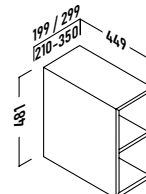

Interior cajones acabado textura

Cajón con cierre amortiguado

Cajón con organizador

Puerta con cierre amortiguado

Frente cajón regulable

Guías Hettich

Acabado lacado brillo

Melamina con textura