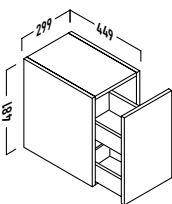

MÓDULO DOBLE CAJÓN

ACABADO	30 cm	
	REFERENCIA	PUNTOS
Roble natural	112 24 034	200
Blanco mate	112 35 034	200
Gris grafito	112 45 034	200