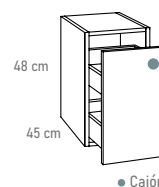

● Cajón

MÓDULO DOBLE CAJÓN	30 cm	
ACABADO	REFERENCIA	PUNTOS
	112 24 034	200
	112 35 034	200
	112 45 034	200