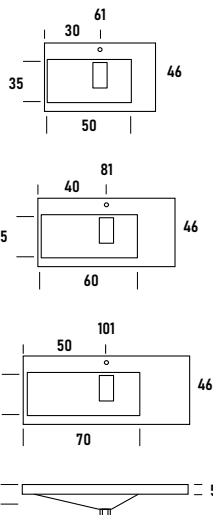

QUATTRO

cerámica brillo

CENTRADO

cm	REFERENCIA	PUNTOS
60	521 01 060	125
80	521 01 080	155
100	521 01 100	215