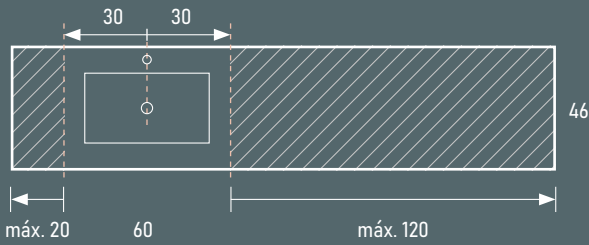

Desplazado izquierda