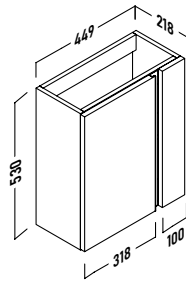

Versa

FONDO REDUCIDO

Frente 19 mm
Laterales 16 mm.

versa 45

ACABADO	TIRADORES	REFERENCIA	PUNTOS
Roble natural	Cromo	145 24 045 CR	145
	Negro	145 24 045 NG	
Blanco brillo	Cromo	145 01 045 CR	155
	Negro	145 01 045 NG	
Azul claro	Cromo	145 49 045 CR	155
	Negro	145 49 045 NG	

versa 55

ACABADO	TIRADORES	REFERENCIA	PUNTOS
Roble natural	Cromo	145 24 055 CR	195
	Negro	145 24 055 NG	
Blanco brillo	Cromo	145 01 055 CR	215
	Negro	145 01 055 NG	
Azul claro	Cromo	145 49 055 CR	215
	Negro	145 49 055 NG	

Puerta derecha:
Apertura push

Interior cajones
acabado textura

Cajón con cierre
amortiguado

Frente cajón
regulable

Guías
Hettich

Puerta con cierre
amortiguado

Acabado
lacado brillo

Melamina
con textura

Valor punto

MADE IN
SPAIN