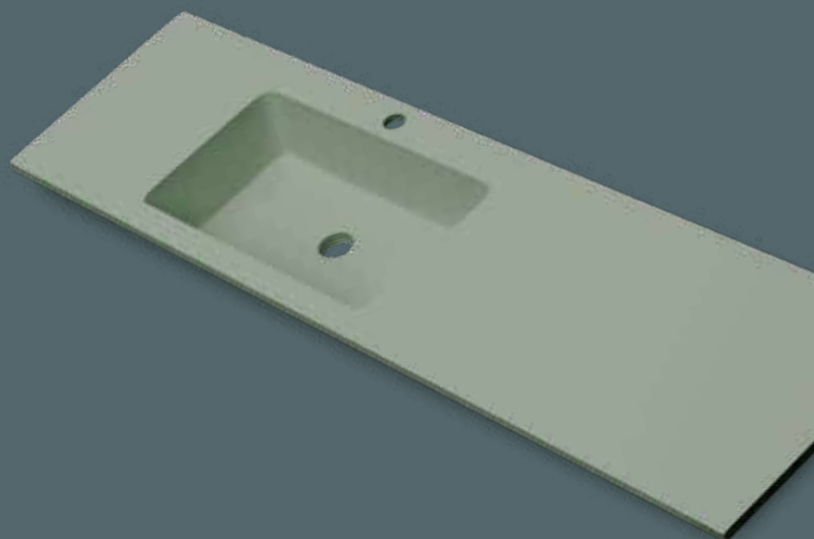

Fabricación a medida

Diseña tu lavabo o encimera

Te ofrecemos la posibilidad de adaptar la serie Mara o Ambar a cualquier espacio. Ahora puedes crear el lavabo ideal para tu baño.