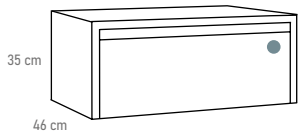

Lambda

Acabado Frente	Roble natural	Blanco mate	Negro mate	Acabados color bajo pedido
Textura Frente	Liso	Liso	Dune	

Costilla metálica	Extracción total del cajón
Cajón con cierre amortiguado	Guías Grass
Cajón con organizador	Acabado lacado mate

• Cajón

ACABADO FRENTE	80 cm		100 cm		120 cm	
	REFERENCIA	PUNTOS	REFERENCIA	PUNTOS	REFERENCIA	PUNTOS
LISO						
Roble natural	164 24 080	345	164 24 100	385	164 24 120	425
Blanco mate	164 27 080	385	164 27 100	430	164 27 120	475
Negro mate	164 02 080	385	164 02 100	430	164 02 120	475
Acabados color	164 XX 080	385	164 XX 100	430	164 XX 120	475
TEXTURA DUNE						
Blanco mate	164 27 081	385	164 27 101	430	164 27 121	475
Negro mate	164 02 081	385	164 02 101	430	164 02 121	475
Acabados color	164 XX 081	385	164 XX 101	430	164 XX 121	475

Acabados color bajo pedido | Plazo de entrega 21 días

LAVABO SOBREPONER

CERDEÑA cerámica	SOMAOZ cerámica	OBI cerámica	SIL cerámica	ROTTERDAM cerámica	ESTAMBUL cerámica	ORTA cerámica	ISEO cerámica	MÓNACO 48 cerámica
Ø40 x 15	45 x 42 x 10	42,5 x 42,5 x 14	50 x 42 x 13	Ø43 x 10,5	50 x 38 x 10,5	46 x 32,5 x 13,5	46 x 32,5 x 13,5	48 x 35 x 14,5
507 01 040	507 01 045	507 01 013	507 01 014	507 01 004	507 01 005	507 01 011	507 01 012	507 01 006
99	115	111	156	125	130	140	140	99
MÓNACO 48N cerámica negra	OSIRIS BRILLO cerámica	OSIRIS BLANCO cerámica mate	OSIRIS NEGRO cerámica mate	ORBIT BLANCO resina mineral	ORBIT NEGRO resina mineral	MASAI BLANCO resina mineral	MASAI NEGRO resina mineral	
48 x 35 x 14,5	Ø35,5 x 11,5	Ø35,5 x 11,5	Ø35,5 x 11,5	57 x 41 x 11	57 x 41 x 11	51 x 33 x 11	51 x 33 x 11	
507 01 007	507 01 015	507 01 009	507 01 010	518 06 057	518 02 057	518 06 051	518 02 051	
188	99	150	160	185	185	185	185	

ACABADOS COLOR bajo pedido

Plazo de entrega 21 días

Sustituir las XX por el código del color elegido

Mist 22	Antracita 03	Beige 05	Moka 19	Tierra 20	Leather 07	Flower 26	Sunset 08
Verde claro 25	Garden 73	Azul claro 23	Blue Space 10	Mustard metalizado 33	Negro metalizado 04	Oro metalizado 16	Plomo metalizado 17