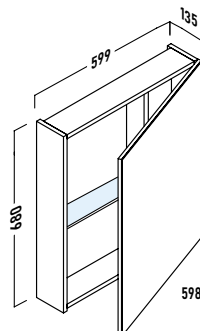

60 cm
1 puerta
Apertura reversible