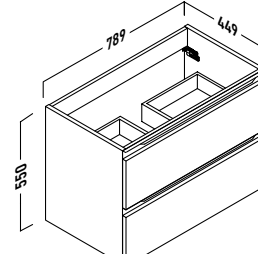

turín 80

ACABADO	TIRADORES	REFERENCIA	PTS
Roble natural	Cromo	146 24 080 CR	224
	Negro	146 24 080 NG	
Mist mate	Cromo	146 71 080 CR	224
	Negro	146 71 080 NG	
Blanco brillo	Cromo	146 01 080 CR	234
	Negro	146 01 080 NG