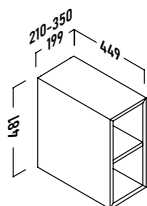

MÓDULO ESTANTES CERRADOS

ACABADO	20 cm		30 cm	
	REFERENCIA	PUNTOS	REFERENCIA	PUNTOS
Roble natural	112 24 022	120	112 24 032	140
Blanco mate	112 35 022	120	112 35 032	140
Gris grafito	112 45 022	120	112 45 032	140
Verde claro	112 47 022	120	112 47 032	140
Azul claro	112 49 022	120	112 49 032	140