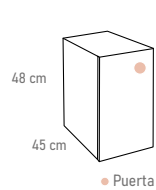

● Puerta

MÓDULO PUERTA	20 cm		30 cm		40 cm	
ACABADO	REFERENCIA	PUNTOS	REFERENCIA	PUNTOS	REFERENCIA	PUNTOS
	112 24 020	140	112 24 030	150	112 24 040	170
	112 35 020	140	112 35 030	150	112 35 040	170
	112 45 020	140	112 45 030	150	112 45 040	170