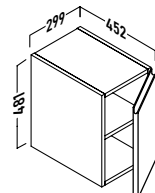

nápoles 20

ACABADO	IZQUIERDA	DERECHA	PUNTOS
Roble natural	143 24 020	143 24 021	111
Pino gris	143 37 020	143 37 021	111
Blanco brillo	143 01 020	143 01 021	115

nápoles 30

ACABADO	IZQUIERDA	DERECHA	PUNTOS
Roble natural	143 24 030	143 24 031	118
Pino gris	143 37 030	143 37 031	118
Blanco brillo	143 01 030	143 01 031	122

MÓDULOS OSAKA

MÓDULO ESTANTES ABIERTO	20 cm	
ACABADO	REFERENCIA	PUNTOS
Roble natural	112 24 025	110
Blanco mate	112 35 025	110
Gris grafito	112 45 025	110
Verde claro	112 47 025	110
Azul claro	112 49 025	110

MÓDULO ESTANTES CERRADOS	20 cm	30 cm	21-35 cm			
ACABADO	REFERENCIA	PUNTOS	REFERENCIA	PUNTOS	REFERENCIA	PUNTOS
Roble natural	112 24 022	120	112 24 032	140	112 24 000	185
Blanco mate	112 35 022	120	112 35 032	140	112 35 000	185
Gris grafito	112 45 022	120	112 45 032	140	112 45 000	185
Verde claro	112 47 022	120	112 47 032	140	112 47 000	185
Azul claro	112 49 022	120	112 49 032	140	112 49 000	185

Fabricación a medida