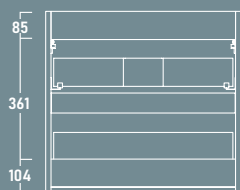

# Londres

NEW

Frente 16 mm  
Laterales 16 mm.

Interior cajones  
acabado textura

Cajón con cierre  
amortiguado

Cajón con  
organizador

Frente cajón  
regulable

Guías  
Hettich