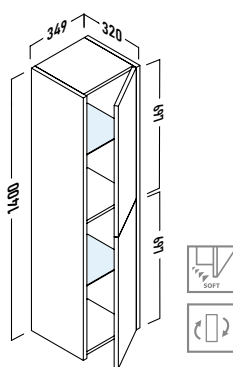

columna libra

ACABADO	TIRADOR	REFERENCIA	PUNTOS
Roble natural	Cromo	167 24 335 CR	255
Blanco brillo	Cromo	167 01 335 CR	280