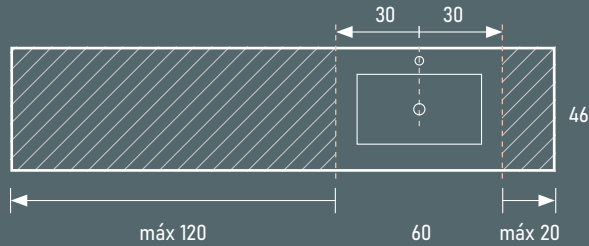

Desplazado derecha

Precio:
Lavabo y lavabo con faldón:
Precio de medida superior + 10%