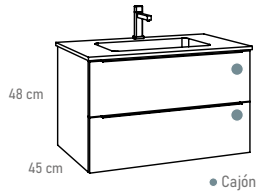

Cajón con organizador

Guías Grass

Melamina con textura

Hidrófugo

ACABADO	60 cm		70 cm		80 cm		100 cm		120 cm 1 seno		120 cm 2 senos	
	REFERENCIA	PUNTOS	REFERENCIA	PUNTOS	REFERENCIA	PUNTOS	REFERENCIA	PUNTOS	REFERENCIA	PUNTOS	REFERENCIA	PUNTOS
Roble natural	112 24 060	330	112 24 070	370	112 24 080	390	112 24 100	450	112 24 121	500	112 24 120	500
Blanco mate	112 35 060	330	112 35 070	370	112 35 080	390	112 35 100	450	112 35 121	500	112 35 120	500
Gris grafito	112 45 060	330	112 45 070	370	112 45 080	390	112 45 100	450	112 45 121	500	112 45 120	500
OPCIÓN DE TIRADORES												
	BEND	Cromo		420 00 000			LINE	Cromo		422 00 000		
		Negro		420 02 000				Negro		422 02 000		