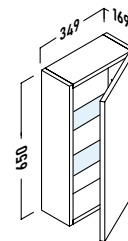

Valor punto

MADE IN  
SPAIN

El estante de cristal puede cambiar su posición +/- 64 mm.

El estante de cristal puede cambiar su posición +/- 64 mm.

El estante de cristal puede cambiar su posición +/- 64 mm.