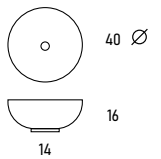

Otto

color	REFERENCIA	PUNTOS
	535 XX 008	185

Sustituir las XX por el código del color elegido.

40 Ø

16

14