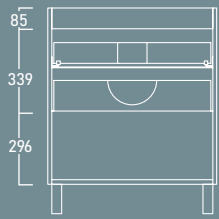

Frente 12 mm (melamina)
Frente 19 mm (blanco)
Laterales 16 mm.

Interior cajones acabado textura

SOFT
Cajón con cierre amortiguado

Cajón con organizador

Frente cajón regulable

Guías Hettich

Acabado lacado brillo

Melamina con textura

MADE IN SPAIN

niza 60

ACABADO	REFERENCIA	PUNTOS
Roble natural	142 24 060	259
Pino gris	142 37 060	259
Blanco brillo	142 01 060	308

niza 70

ACABADO	REFERENCIA	PUNTOS
Roble natural	142 24 070	277
Pino gris	142 37 070	277
Blanco brillo	142 01 070	331

niza 80

ACABADO	REFERENCIA	PUNTOS
Roble natural	142 24 080	300
Pino gris	142 37 080	300
Blanco brillo	142 01 080	349

niza 90

ACABADO	REFERENCIA	PUNTOS
Roble natural	142 24 090	317
Pino gris	142 37 090	317
Blanco brillo	142 01 090	367

niza 100

ACABADO	REFERENCIA	PUNTOS
Roble natural	142 24 100	334
Pino gris	142 37 100	334
Blanco brillo	142 01 100	388

niza 120 2 senos

ACABADO	REFERENCIA	PUNTOS
Roble natural	142 24 120	411
Pino gris	142 37 120	411
Blanco brillo	142 01 120	447

niza 120 (60x2)

ACABADO	REFERENCIA	PUNTOS
Roble natural	142 24 060 (x2)	518
Pino gris	142 37 060 (x2)	518
Blanco brillo	142 01 060 (x2)	616

niza 140 (70x2)

ACABADO	REFERENCIA	PUNTOS
Roble natural	142 24 070 (x2)	554
Pino gris	142 37 070 (x2)	554
Blanco brillo	142 01 070 (x2)	662

columna nápoles

ACABADO	REFERENCIA	PUNTOS
Roble natural	194 24 335	195
Pino gris	194 37 335	195
Blanco brillo	194 01 335	239

colgar libra

ACABADO	REFERENCIA	PUNTOS
Roble natural	137 24 435	115
Pino gris	137 37 435	115
Blanco brillo	137 01 435	130

auxiliar libra

ACABADO	REFERENCIA	PUNTOS
Roble natural	137 24 445	83
Pino gris	137 37 445	83
Blanco brillo	137 01 445	95