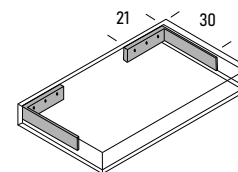

escuadras invisibles

Sistemas de soportes y tornillos incluidos en los lavabos y encimeras con faldón.