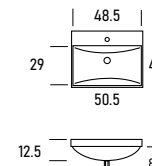

cm	REFERENCIA	PUNTOS
50	510 01 050	85