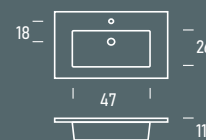

### Medidas del seno Ambar

Ancho: 47 cm  
Fondo: 26 cm  
Profundidad: 11 cm