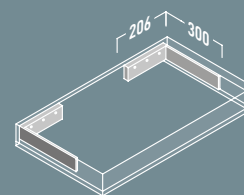

Faro

Roble natural

Melamina con textura

Hidrófugo

Sistema de soportes invisibles y tornillos incluidos.

Valor del punto