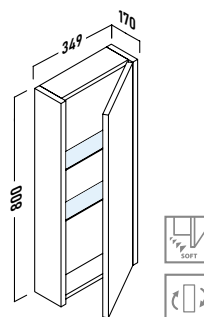

colgar libra

ACABADO	REFERENCIA	PUNTOS
Roble natural	137 24 435	115
Mist mate	137 71 435	130
Blanco brillo	137 01 435	130