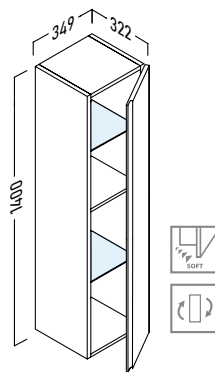

Nápoles

nápoles 60

ACABADO	REFERENCIA	PUNTOS
Roble natural	143 24 060	200
Pino gris	143 37 060	200
Blanco brillo	143 01 060	235

nápoles 70

ACABADO	REFERENCIA	PUNTOS
Roble natural	143 24 070	213
Pino gris	143 37 070	213
Blanco brillo	143 01 070	249

nápoles 80

ACABADO	REFERENCIA	PUNTOS
Roble natural	143 24 080	226
Pino gris	143 37 080	226
Blanco brillo	143 01 080	267

nápoles 100

ACABADO	REFERENCIA	PUNTOS
Roble natural	143 24 100	249
Pino gris	143 37 100	249
Blanco brillo	143 01 100	299

nápoles 120 (60x2)

ACABADO	REFERENCIA	PUNTOS
Roble natural	143 24 060 (x2)	400
Pino gris	143 37 060 (x2)	400
Blanco brillo	143 01 060 (x2)	470

nápoles 140 (70x2)

ACABADO	REFERENCIA	PUNTOS
Roble natural	143 24 070 (x2)	426
Pino gris	143 37 070 (x2)	426
Blanco brillo	143 01 070 (x2)	498

Frente 22 mm (melamina)
Frente 19 mm (blanco)
Laterales 16 mm.

columna nápoles

ACABADO	REFERENCIA	PUNTOS
Roble natural	194 24 335	195
Pino gris	194 37 335	195
Blanco brillo	194 01 335	239

colgar libra

ACABADO	REFERENCIA	PUNTOS
Roble natural	137 24 435	115
Pino gris	137 37 435	115
Blanco brillo	137 01 435	130

auxiliar libra

ACABADO	REFERENCIA	PUNTOS
Roble natural	137 24 445	83
Pino gris	137 37 445	83
Blanco brillo	137 01 445	95

Interior cajones acabado textura

Cajón con cierre amortiguado

Cajón con organizador

Frente cajón regulable

Guías Hettich

Acabado lacado brillo

Melamina con textura

Valor punto

MADE IN SPAIN