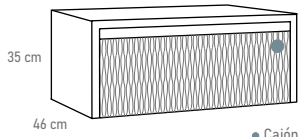

Lambda

Acabado Frente	Roble natural	Blanco mate	Negro mate	Acabados color bajo pedido
Textura Frente	Liso	Liso	Dune	

Costilla metálica	Extracción total del cajón
Cajón con cierre amortiguado	Guías Grass
Cajón con organizador	Acabado lacado mate

• Cajón

ACABADO FRENTE	80 cm		100 cm		120 cm	
	REFERENCIA	PUNTOS	REFERENCIA	PUNTOS	REFERENCIA	PUNTOS
LISO						
Roble natural	164 24 080	345	164 24 100	385	164 24 120	425
Blanco mate	164 27 080	385	164 27 100	430	164 27 120	475
Negro mate	164 02 080	385	164 02 100	430	164 02 120	475
Acabados color	164 XX 080	385	164 XX 100	430	164 XX 120	475
TEXTURA DUNE						
Blanco mate	164 27 081	385	164 27 101	430	164 27 121	475
Negro mate	164 02 081	385	164 02 101	430	164 02 121	475
Acabados color	164 XX 081	385	164 XX 101	430	164 XX 121	475

Acabados color bajo pedido | Plazo de entrega 21 días

LAVABO SOBREPONER

CERDEÑA cerámica	SOMAOZ cerámica	OBI cerámica	SIL cerámica	ROTTERDAM cerámica	ESTAMBUL cerámica	ORTA cerámica	ISEO cerámica	MÓNACO 48 cerámica
Ø40 x 15	45 x 42 x 10	42,5 x 42,5 x 14	50 x 42 x 13	Ø43 x 10,5	50 x 38 x 10,5	46 x 32,5 x 13,5	46 x 32,5 x 13,5	48 x 35 x 14,5
507 01 040	507 01 045	507 01 013	507 01 014	507 01 004	507 01 005	507 01 011	507 01 012	507 01 006
99	115	111	156	125	130	140	140	99
MÓNACO 48N cerámica negra	OSIRIS BRILLO cerámica	OSIRIS BLANCO cerámica mate	OSIRIS NEGRO cerámica mate	ORBIT BLANCO resina mineral	ORBIT NEGRO resina mineral	MASAI BLANCO resina mineral	MASAI NEGRO resina mineral	
48 x 35 x 14,5	Ø35,5 x 11,5	Ø35,5 x 11,5	Ø35,5 x 11,5	57 x 41 x 11	57 x 41 x 11	51 x 33 x 11	51 x 33 x 11	
507 01 007	507 01 015	507 01 009	507 01 010	518 06 057	518 02 057	518 06 051	518 02 051	
188	99	150	160	185	185	185	185	

ACABADOS COLOR bajo pedido

Plazo de entrega 21 días

Sustituir las XX por el código del color elegido

Mist 22	Antracita 03	Beige 05	Moka 19	Tierra 20	Leather 07	Flower 26	Sunset 08
Verde claro 25	Garden 73	Azul claro 23	Blue Space 10	Mustard metalizado 33	Negro metalizado 04	Oro metalizado 16	Plomo metalizado 17