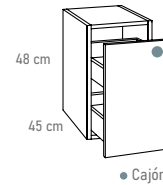

● Cajón

MÓDULO DOBLE CAJÓN	30 cm	
ACABADO	REFERENCIA	PUNTOS
	112 24 034	200
	112 35 034	200
	112 45 034	200