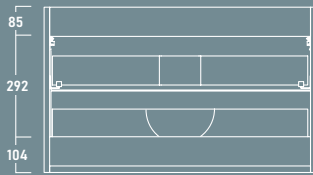

# Nápoles

MODULAR

Frente 22 mm (melamina)  
Frente 19 mm (blanco)  
Laterales 16 mm.