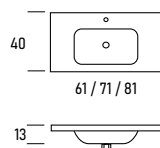

cm	REFERENCIA	PUNTOS
60	551 01 060	90
70	551 01 070	105
80	551 01 080	115