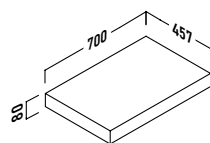

faro 70		
ACABADO	REFERENCIA	PUNTOS
Roble natural	138 24 070	200