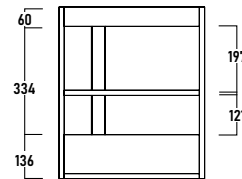

Versa

FONDO REDUCIDO

Frente 19 mm
Laterales 16 mm.

versa 45

ACABADO	TIRADORES	REFERENCIA	PUNTOS
Roble natural	Cromo	145 24 045 CR	145
	Negro	145 24 045 NG	
Blanco brillo	Cromo	145 01 045 CR	155
	Negro	145 01 045 NG	
Azul claro	Cromo	145 49 045 CR	155
	Negro	145 49 045 NG	

versa 55

ACABADO	TIRADORES	REFERENCIA	PUNTOS
Roble natural	Cromo	145 24 055 CR	195
	Negro	145 24 055 NG	
Blanco brillo	Cromo	145 01 055 CR	215
	Negro	145 01 055 NG	
Azul claro	Cromo	145 49 055 CR	215
	Negro	145 49 055 NG	

Puerta derecha:
Apertura push

Interior cajones
acabado textura

Cajón con cierre
amortiguado

Frente cajón
regulable

Guías
Hettich

Puerta con cierre
amortiguado

Acabado
lacado brillo

Melamina
con textura

Valor punto

MADE IN
SPAIN