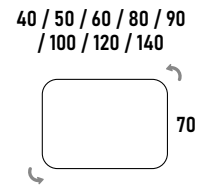

- . Reversible
- . Cristal 4 mm