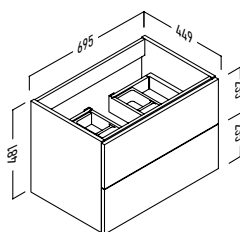

MÓDULO PUERTA

ACABADO	20 cm		30 cm		40 cm	
	REFERENCIA	PUNTOS	REFERENCIA	PUNTOS	REFERENCIA	PUNTOS
Roble natural	112 24 020	140	112 24 030	150	112 24 040	170
Blanco mate	112 35 020	140	112 35 030	150	112 35 040	170
Gris grafito	112 45 020	140	112 45 030	150	112 45 040	170