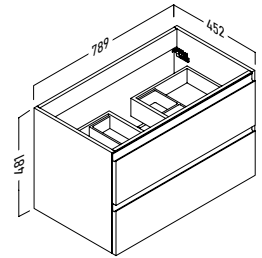

nápoles 80

ACABADO	REFERENCIA	PUNTOS
Roble natural	143 24 080	226
Pino gris	143 37 080	226
Blanco brillo	143 01 080	267