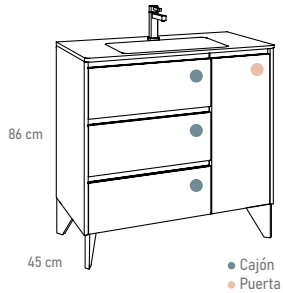

Frente cajón regulable

Guías Hettich

Puerta con cierre amortiguado

Acabado lacado brillo

Melamina con textura

ACABADO	70 cm		80 cm		90 cm		100 cm	
	REFERENCIA	PUNTOS	REFERENCIA	PUNTOS	REFERENCIA	PUNTOS	REFERENCIA	PUNTOS
Roble natural	141 24 070	340	141 24 080	345	141 24 090	365	141 24 100	385
Pino gris	141 37 070	340	141 37 080	345	141 37 090	365	141 37 100	385
Blanco brillo	141 01 070	375	141 01 080	395	141 01 090	415	141 01 100	470