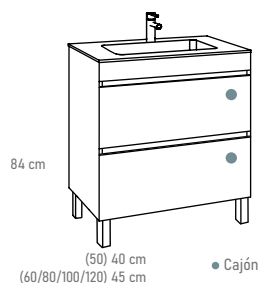

# Lyon

Roble natural

Blanco brillo

Cajón con cierre amortiguado

Guías Hettich

Acabado lacado brillo

Melamina con textura

Valor del punto