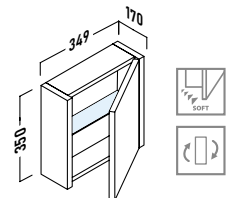

auxiliar libra		
ACABADO	REFERENCIA	PUNTOS
Roble natural	137 24 445	83
Pino gris	137 37 445	83
Wengué nature	137 44 445	83
Blanco brillo	137 01 445	95