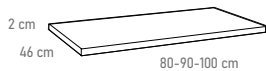

Roble natural	112 24 208	70	112 24 209	75	112 24 210	80
Pino gris	112 37 208	70	112 37 209	75	112 37 210	80
Blanco mate	112 35 208	70	112 35 209	75	112 35 210	80

TAPA MYTHO