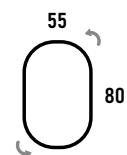

- . Reversible.
- . Borde serigrafiado sobre el cristal.
- . Cristal 4 mm