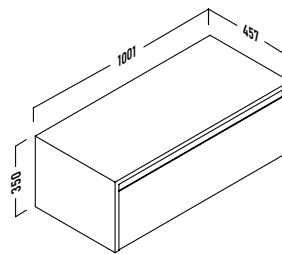

### Textura DUNE

Blanco mate	164 27 101	430
Negro mate	164 02 101	430
Acabados Color	164 XX 101	430

Acabados Color bajo pedido.