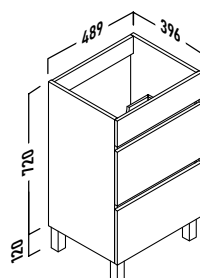

lyon 50

ACABADO	REFERENCIA	PUNTOS
Roble natural	144 24 050	149
Blanco brillo	144 01 050	175