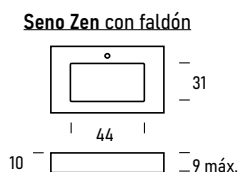

escuadras invisibles

Sistemas de soportes y tornillos incluidos en los lavabos y encimeras con faldón.