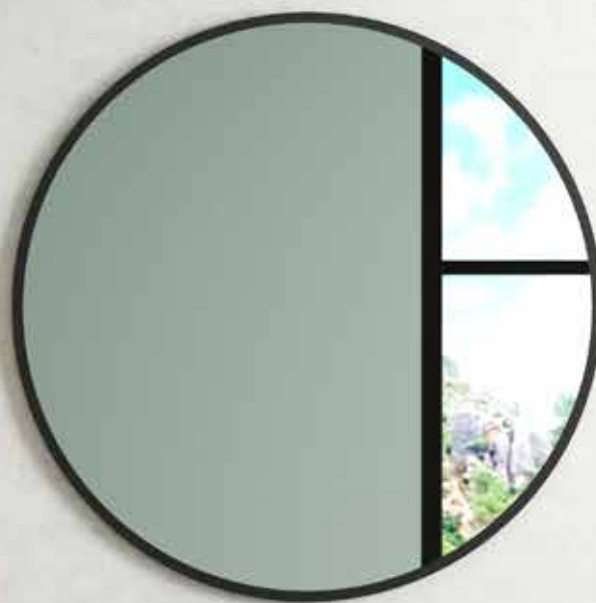

Osaka modular 130 | 80+30+20 | Roble natural