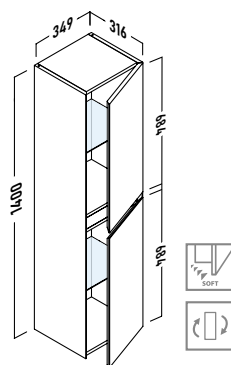

columna londres

ACABADO	REFERENCIA	PUNTOS
Blanco brillo	107 01 339	257
Gris brillo	107 03 339	257