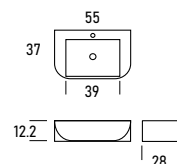

cm	REFERENCIA	PUNTOS
55	515 01 055	99