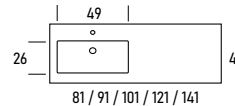

1 SENO DERECHA

cm	REFERENCIA	PUNTOS
80 20+60	506 01 083	265
90 20+70	506 01 094	280
100 30+70	506 01 108	290
120 60+60	506 01 123	350
140 70+70	506 01 144	415