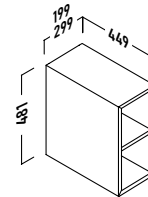

MÓDULO ESTANTES CERRADOS		20 cm		30 cm	
ACABADO	REFERENCIA	PUNTOS	REFERENCIA	PUNTOS	
Roble natural	112 24 022	120	112 24 032	140	
Blanco mate	112 35 022	120	112 35 032	140	
Gris grafito	112 45 022	120	112 45 032	140	
Verde claro	112 47 022	120	112 47 032	140	
Azul claro	112 49 022	120	112 49 032	140