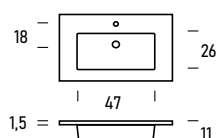

BAJO PEDIDO

Fabricación bajo pedido Plazo de entrega 21 días.

SOLID SURFACE ambar

● En stock ● Plazo de entrega 21 días.

cm	Referencia	Pts
60	506 01 060	185
70	506 01 070	195
80	506 01 080	215
90	506 01 090	260
100	506 01 100	270
120	506 01 120	315
130	506 01 130	400
140	506 01 140	405
150	506 01 150	490
160	506 01 160	510
170	506 01 170	540
180	506 01 180	550
190	506 01 190	570
200	506 01 200	590

cm	Referencia	Pts
120	506 01 122	390
140	506 01 142	415
140 (60+20+60)	506 01 145	510
150 (70+10+70)	506 01 155	580
160	506 01 162	515
160 (60+40+60)	506 01 165	590
170 (70+30+70)	506 01 176	625
180 (80+20+80)	506 01 185	635
200	506 01 202	620

cm	Referencia	Pts
80 (60+20)	506 01 081	265
90 (70+20)	506 01 092	280
90 (60+30)	506 01 091	280
100 (70+30)	506 01 107	290
100 (80+20)	506 01 102	290
110 (80+30)	506 01 112	325
120 (60+60)	506 01 121	350
130 (70+60)	506 01 131	420
140 (70+70)	506 01 143	415
150 (80+70)	506 01 151	510
160 (80+80)	506 01 161	520
170 (100+70)	506 01 171	550
180 (100+80)	506 01 181	560
190 (100+90)	506 01 191	590
200 (100+100)	506 01 201	610

cm	Referencia	Pts
80 (20+60)	506 01 083	265
90 (20+70)	506 01 094	280
90 (30+60)	506 01 093	280
100 (30+70)	506 01 108	290
100 (20+80)	506 01 104	290
110 (30+80)	506 01 114	325
120 (60+60)	506 01 123	350
130 (60+70)	506 01 133	420
140 (70+70)	506 01 144	415
150 (70+80)	506 01 153	510
160 (80+80)	506 01 163	520
170 (70+100)	506 01 173	550
180 (80+100)	506 01 183	560
190 (90+100)	506 01 193	590
200 (100+100)	506 01 203	610

cm	Referencia	Pts
60	526 01 060	440
70	526 01 070	490
80	526 01 080	535
90	526 01 090	565
100	526 01 100	600
120 1s	526 01 120	660
120 2s	526 01 122	710
140 1s	526 01 140	750
140 2s	526 01 142	780

Altura 25,5 cm

Kit de conexión mural.
latiguillos de 60 cm
+ codo de conexión.

Referencia	Pts
412 00 060	15