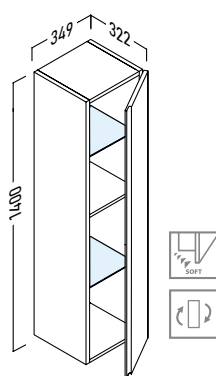

columna nápoles

ACABADO	REFERENCIA	PUNTOS
Roble natural	194 24 335	195
Pino gris	194 37 335	195