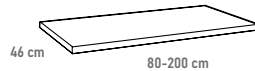

# Londres

NEW

Frente 16 mm  
Laterales 16 mm.

Interior cajones  
acabado textura

Cajón con cierre  
amortiguado

Cajón con  
organizador

Frente cajón  
regulable

Guías  
Hettich