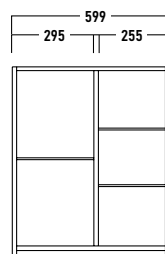

VETRO

	REFERENCIA	PUNTOS
45 cm	340 11 045	155
55 cm	340 11 055	165
60 cm	340 11 060	175
70 cm	340 11 070	195
80 cm	340 11 080	215

- . Cristal 3 mm.
- . Estantes cristal.
- . Laterales en acabado aluminio.

60 cm
1 puerta
Apertura reversible